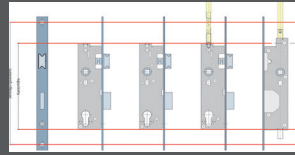

PRODUCTEN

systeQ biedt op uw profielsysteem afgestemde totaaloplossingen. Dankzij gelijke freesmaten zijn „systeQ-S“ insteeksloten en „systeQ-M“ meerpuntssluitingen uitwisselbaar.

DOCUMENTATIE

- systeQ vervangingsbladen voor uw VBH-catalogus
- Toepassingsvriendelijke combinaties volgens **EN 179** en **EN 1125**
- Overzichtelijke weergave van de pakketten
- Tekeningen van onderdelen