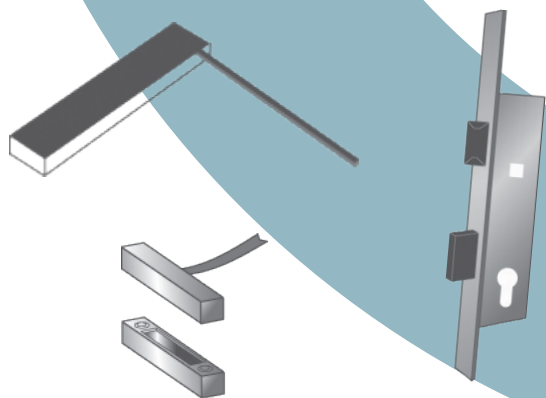

WAT IS systeQ?

- Q De naam systeQ staat voor **S**ystem, **T**echnology en **Q**uality.
- Q Optimaal aan uw profielsysteem aangepaste oplossingen.
- Q De focus ligt op technisch hoogwaardige systeemproducten.

UW VOORDELEN MET systeQ?

- Q Complete ontzorgpakketten voor de producenten van aluminium gevelelementen
- Q Uitgebreide dienstverlening behorende bij de systeQ-producten
- Q Probleemloze toepassing in de praktijk

systeQ PRODUCTEN

- Q Slotsystemen
- Q Deurcontacten en sensoren
- Q Motoren en aansturingen
- Q Verdere producten in ontwikkeling