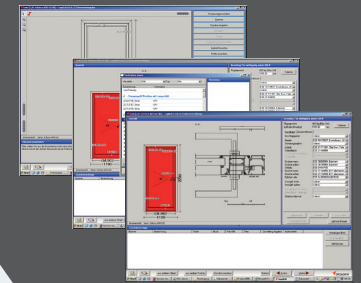

CE-FIX

CE-FIX is een brancheplatform waar u documenten, zoals produktpas (ITT) of CE-conformiteitsverklaringen voor de CE-markering volgens EN 14351 voor ramen en buitendeuren verkrijgt. Voor systeQ-producten zijn eigen componentenbladen beschikbaar.

www.ce-fix.de

HET SYSTEEM VOOR SYSTEMEN

ORGADATA

LOGIKAL is een open softwaretoepassing, om flexibel profielen en beslag samen te stellen. In de VBH module zijn de **systeQ-oplossingen** met alle technische eigenschappen geïntegreerd!

INBOUWTEKENINGEN

- Afgestemd op uw profielsysteem
- Enkele en stolpdeuren
- Binnen- en buitendraaiend
- Met of zonder elektrische opener
- Standaard- en vluchtdeurcombinaties
- Enkele en meerpuntsslotten