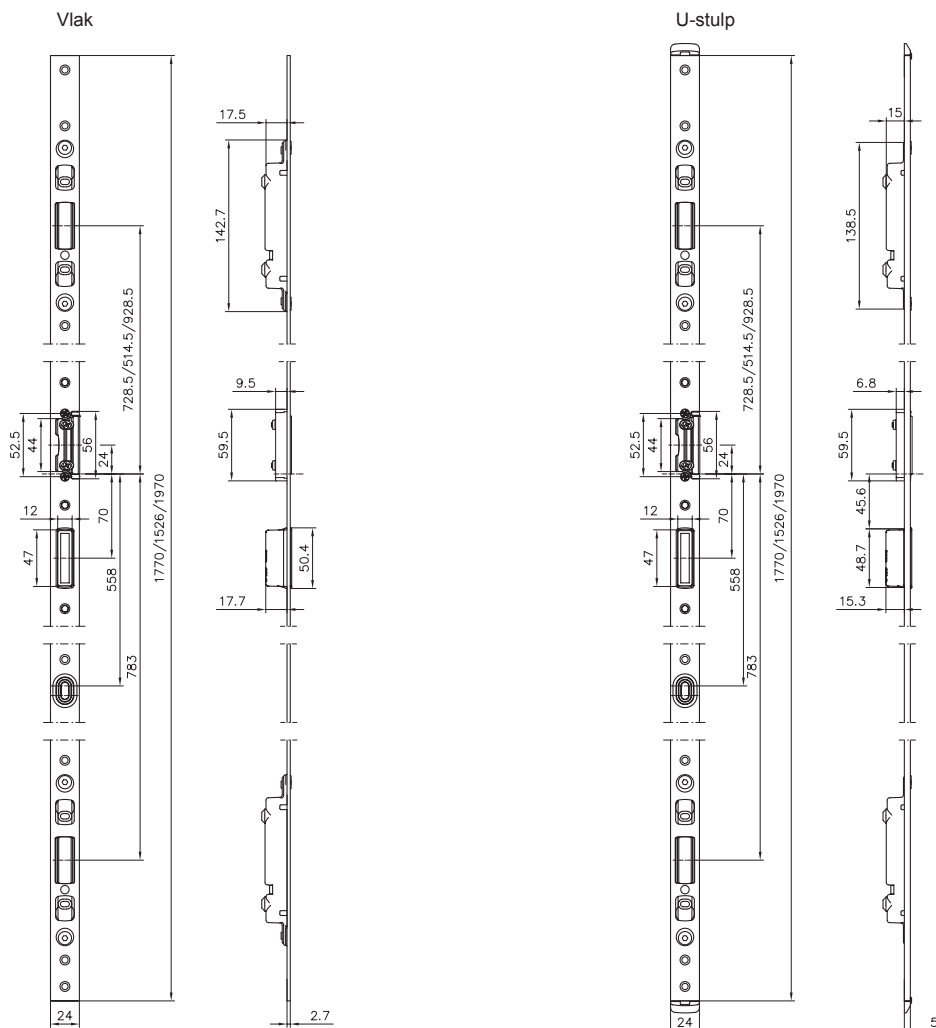

Toepassing

In combinatie met meerpuntssluitingen systeQ-M(-M)-B2H en systeQ-M-SL(M).

Bevestigingsmiddelen

SKG***®:

Bevestiging met parkerschroeven M5 grote kop, RVS, kerngat 4,5 mm, door 2 wanden aluminium $\geq 1,5$ mm

SKG**®:

Bevestiging met parkerschroeven M5 kleine kop, RVS, kerngat 4,5 mm, door een wand aluminium $\geq 1,5$ mm of bevestiging met parkerschroeven M5x12 mm kleine kop en klemplaten.

Maatvoeringen systeQ sluitlijst

Freesmaten:

- sparing dagschoot 90 x 22 mm
- sparing nachtschoot 60 x 16 mm

Positionering

Het midden van de dagschootvanger bevindt zich 23 mm boven de krukhoogte.