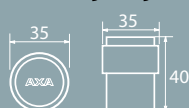

FS 90

Ø 90 mm, hoogte 33 mm
Stand-alone
geen vaste montage

FS 45

Ø 45 mm, hoogte 25 mm
Vloermontage
Inboordiepte 30 mm
Schroef 4.0 x 30 mm

FS 35

Ø 35 mm, hoogte 33 mm
Vloermontage
Inboordiepte 40 mm
Schroef 5.0 x 50 mm

FS 65

Ø 65 mm, hoogte 23 mm
Vloermontage
Inboordiepte 40 mm
Schroef 5.0 x 60 mm

FS 35T

Ø 35 mm, hoogte 53 mm
Vloermontage
Inboordiepte 40 mm
Schroef 5.0 x 50 mm

FS 48

Ø 48 mm, hoogte 30 mm
Vloermontage
Inboordiepte 40 mm
Schroef 5.0 x 50 mm

WS 16

Ø 16 mm, lengte 80 mm
Wandmontage
Inboordiepte 40 mm
Schroef 5.0 x 40 mm

Deurstoppers							
Type	Toepassing	Hoogte in mm.	Ø in mm.	Materiaal	Artikelnummer	Aanbevolen schroeven	Inboordiepte
FS 90	stand-alone	33	90	Roestvaststaal	6900-01-81E		
FS 45	vloermontage	25	45	Roestvaststaal	6900-02-81E	4,0 x 30 mm	30 mm
FS 35	vloermontage	40	35	Roestvaststaal	6900-03-81E	5,0 x 50 mm	40 mm
FS 35T	vloermontage	53	35	Roestvaststaal	6900-04-81E	5,0 x 50 mm	40 mm
FS 48	vloermontage	30	48	Roestvaststaal	6900-05-81E	5,0 x 50 mm	40 mm
WS 16	wandmontage	80	16	Roestvaststaal	6900-06-81E	5,0 x 40 mm	40 mm
FS 65	vloermontage	23	65	Roestvaststaal	6900-07-81E	5,0 x 50 mm	40 mm