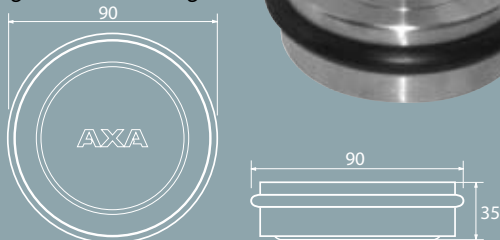

FS 90

Ø 90 mm, hoogte 33 mm
Stand-alone
geen vaste montage

FS 45

Ø 45 mm, hoogte 25 mm
Vloermontage
Inboordiepte 30 mm
Schroef 4.0 x 30 mm

FS 35

Ø 35 mm, hoogte 33 mm
Vloermontage
Inboordiepte 40 mm
Schroef 5.0 x 50 mm

FS 65

Ø 65 mm, hoogte 23 mm
Vloermontage
Inboordiepte 40 mm
Schroef 5.0 x 60 mm

FS 35T

Ø 35 mm, hoogte 53 mm
Vloermontage
Inboordiepte 40 mm
Schroef 5.0 x 50 mm

FS 48

Ø 48 mm, hoogte 30 mm
Vloermontage
Inboordiepte 40 mm
Schroef 5.0 x 50 mm

WS 16

Ø 16 mm, lengte 80 mm
Wandmontage
Inboordiepte 40 mm
Schroef 5.0 x 40 mm

Deurstoppers							
Type	Toepassing	Hoogte in mm.	Ø in mm.	Materiaal	Artikelnummer	Aanbevolen schroeven	Inboordiepte
FS 90	stand-alone	33	90	Roestvaststaal	6900-01-81E		
FS 45	vloermontage	25	45	Roestvaststaal	6900-02-81E	4,0 x 30 mm	30 mm
FS 35	vloermontage	40	35	Roestvaststaal	6900-03-81E	5,0 x 50 mm	40 mm
FS 35T	vloermontage	53	35	Roestvaststaal	6900-04-81E	5,0 x 50 mm	40 mm
FS 48	vloermontage	30	48	Roestvaststaal	6900-05-81E	5,0 x 50 mm	40 mm
WS 16	wandmontage	80	16	Roestvaststaal	6900-06-81E	5,0 x 40 mm	40 mm
FS 65	vloermontage	23	65	Roestvaststaal	6900-07-81E	5,0 x 50 mm	40 mm