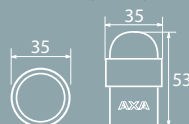

FS 90

Ø 90 mm, hoogte 33 mm
Stand-alone
geen vaste montage

FS 45

Ø 45 mm, hoogte 25 mm
Vloermontage
Inboordiepte 30 mm
Schroef 4.0 x 30 mm

FS 35

Ø 35 mm, hoogte 33 mm
Vloermontage
Inboordiepte 40 mm
Schroef 5.0 x 50 mm

FS 65

Ø 65 mm, hoogte 23 mm
Vloermontage
Inboordiepte 40 mm
Schroef 5.0 x 60 mm

FS 35T

Ø 35 mm, hoogte 53 mm
Vloermontage
Inboordiepte 40 mm
Schroef 5.0 x 50 mm

FS 48

Ø 48 mm, hoogte 30 mm
Vloermontage
Inboordiepte 40 mm
Schroef 5.0 x 50 mm

WS 16

Ø 16 mm, lengte 80 mm
Wandmontage
Inboordiepte 40 mm
Schroef 5.0 x 40 mm

Deurstoppers							
Type	Toepassing	Hoogte in mm.	Ø in mm.	Materiaal	Artikelnummer	Aanbevolen schroeven	Inboordiepte
FS 90	stand-alone	33	90	Roestvaststaal	6900-01-81E		
FS 45	vloermontage	25	45	Roestvaststaal	6900-02-81E	4,0 x 30 mm	30 mm
FS 35	vloermontage	40	35	Roestvaststaal	6900-03-81E	5,0 x 50 mm	40 mm
FS 35T	vloermontage	53	35	Roestvaststaal	6900-04-81E	5,0 x 50 mm	40 mm
FS 48	vloermontage	30	48	Roestvaststaal	6900-05-81E	5,0 x 50 mm	40 mm
WS 16	wandmontage	80	16	Roestvaststaal	6900-06-81E	5,0 x 40 mm	40 mm
FS 65	vloermontage	23	65	Roestvaststaal	6900-07-81E	5,0 x 50 mm	40 mm