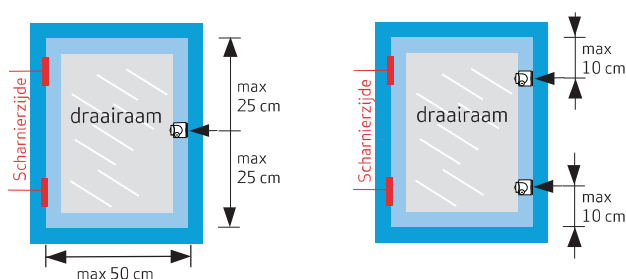

Toepassing

1 zijde bedienbare deuren, draai- en klepramen, naar buiten draaiend

Productpositie

Benodigde montageruimte

Artikelnummer	Materiaal/kleur/finish	Klein-verpakking	Groot-verpakking	Minimaal bestelaantal	Aanbevolen bevestiging
3012-20-90/G	Zamac/Silverline	1	16	16	4,0 x 40 mm
3012-20-90/6G	Zamac/Silverline	-	20	20	4,0 x 40 mm
3012-20-97/G	Zamac/antraciet	1	16	16	4,0 x 40 mm
3012-20-97/6G	Zamac/antraciet	-	20	20	4,0 x 40 mm
3012-90-98/G	Zamac galvanisch verzinkt/wit	1	16	16	4,0 x 40 mm
3012-90-98/6G	Zamac galvanisch verzinkt/wit	-	20	20	4,0 x 40 mm

Bijzonderheden: - /G = gelijksluitend
- /6 = seal

Toepasbare draairichting