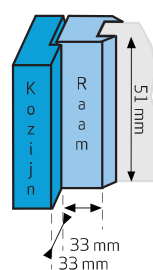

Toepassing

1 zijde bedienbare deuren, draai- en klepramen, naar buiten draaiend

Productpositie

Benodigde montageruimte

Artikelnummer	Materiaal/kleur/finish	Klein-verpakking	Groot-verpakking	Minimaal bestelaantal	Aanbevolen bevestiging
3012-20-90/G	Zamac/Silverline	1	16	16	4,0 x 40 mm
3012-20-90/6G	Zamac/Silverline	-	20	20	4,0 x 40 mm
3012-20-97/G	Zamac/antraciet	1	16	16	4,0 x 40 mm
3012-20-97/6G	Zamac/antraciet	-	20	20	4,0 x 40 mm
3012-90-98/G	Zamac galvanisch verzinkt/wit	1	16	16	4,0 x 40 mm
3012-90-98/6G	Zamac galvanisch verzinkt/wit	-	20	20	4,0 x 40 mm

Bijzonderheden: - /G = gelijksluitend
- /6 = seal

Toepasbare draairichting