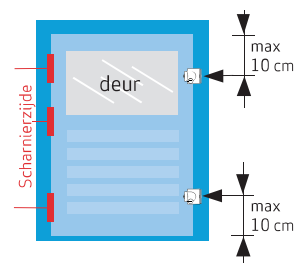

Toepassing

1 zijde bedienbare deuren, draai- en klepramen, naar buiten draaiend

Productpositie

Benodigde montageruimte

Artikelnummer	Materiaal/kleur/finish	Klein-verpakking	Groot-verpakking	Minimaal bestelaantal	Aanbevolen bevestiging
3012-20-90/G	Zamac/Silverline	1	16	16	4,0 x 40 mm
3012-20-90/6G	Zamac/Silverline	-	20	20	4,0 x 40 mm
3012-20-97/G	Zamac/antraciet	1	16	16	4,0 x 40 mm
3012-20-97/6G	Zamac/antraciet	-	20	20	4,0 x 40 mm
3012-90-98/G	Zamac galvanisch verzinkt/wit	1	16	16	4,0 x 40 mm
3012-90-98/6G	Zamac galvanisch verzinkt/wit	-	20	20	4,0 x 40 mm

Bijzonderheden: - /G = gelijksluitend
- /6 = seal

Toepasbare draairichting