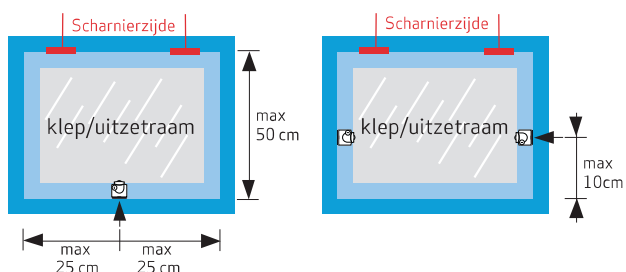

Toepassing

1 zijde bedienbare deuren, draai- en klepramen, naar buiten draaiend

Productpositie

Benodigde montageruimte

Artikelnummer	Materiaal/kleur/finish	Klein-verpakking	Groot-verpakking	Minimaal bestelaantal	Aanbevolen bevestiging
3012-20-90/G	Zamac/Silverline	1	16	16	4,0 x 40 mm
3012-20-90/6G	Zamac/Silverline	-	20	20	4,0 x 40 mm
3012-20-97/G	Zamac/antraciet	1	16	16	4,0 x 40 mm
3012-20-97/6G	Zamac/antraciet	-	20	20	4,0 x 40 mm
3012-90-98/G	Zamac galvanisch verzinkt/wit	1	16	16	4,0 x 40 mm
3012-90-98/6G	Zamac galvanisch verzinkt/wit	-	20	20	4,0 x 40 mm

Bijzonderheden: - /G = gelijksluitend
- /6 = seal

Toepasbare draairichting