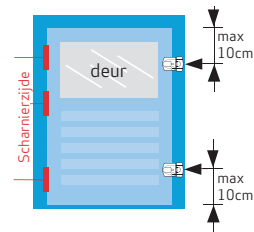

Benodigde montageruimte