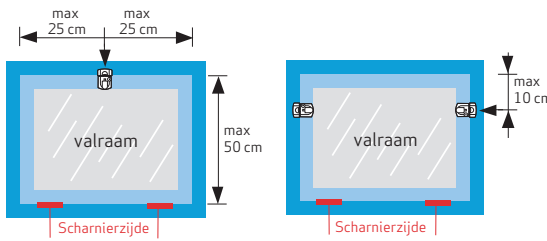

Productpositie