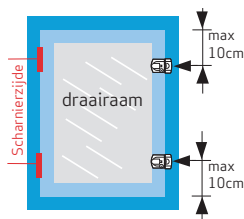

Productpositie