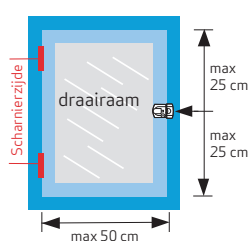

Productpositie