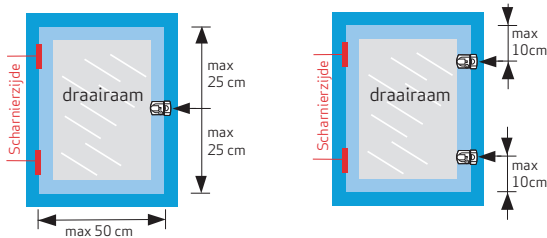

Productpositie