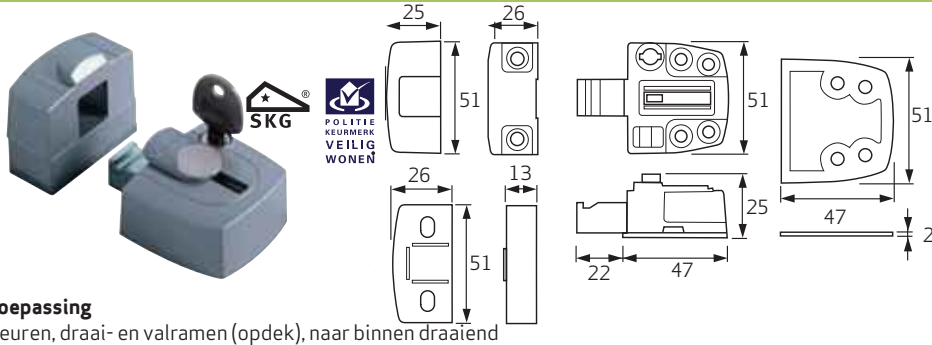

AXA

Oplegslot 3015

Toepassing
deuren, draai- en valramen (opdek), naar binnen draaiend