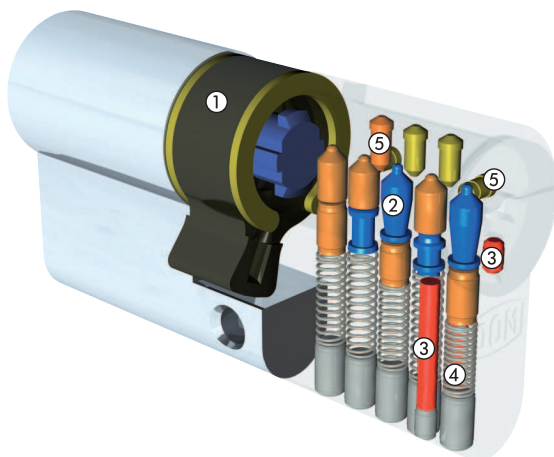

DE KRACHT ZIT IN DE STERKTE

Makkelijk te gebruiken – moeilijk te verslaan

Het systeem DOM ix HT is de eerste stap in de wereld van de keersleutels. Het is een systeem met een veiligheidsconcept dat bestaat uit meerdere niveaus en door combinatie van talrijke technische details een hoge mate van zekerheid biedt. De speciale hoog-diep-uitfrezing (HT) in het horizontale basisprofiel zorgt voor een hoge kopieerbeveiliging en extra veiligheid bij de profielcontrole. Beveiliging tegen mechanische manipulatie wordt bereikt door gebruik van extra sterk materiaal.

- ① **Meenemer**
- ② **5 vergrendelstiften van messing/gehard staal**
Bieden forceer- en manipulatiebeveiliging tegen diverse openingsmethodes
- ③ **Verhoogde boorbeveiliging**
Elementen van hardmetaal of gehard staal
- ④ **Veren**
Deel van de vergrendelstiften; ze zorgen ervoor dat de stiften op de juiste sluitpositie vallen
- ⑤ **Horizontale en verticale controlestiften**
Controlepunten bij autorisatiecontrole van een sleutel