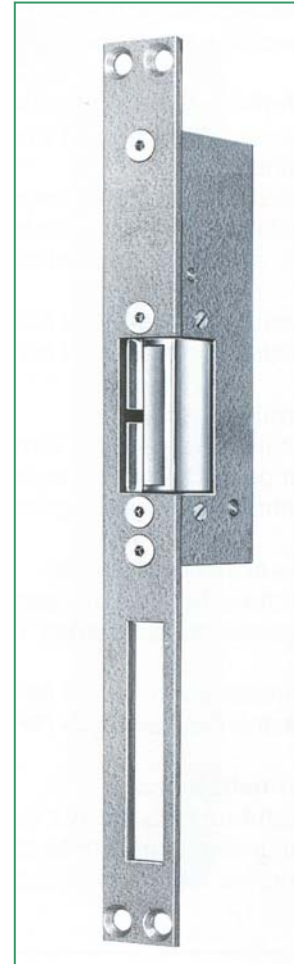

Vluchtdeur opener type: 331 - HZ

Ruststroom (spanningsloos ontgrendeld)

Deze elektrische opener is voorzien van een lange voorplaat met een nachtschoot uitsparing.

Standaard is deze opener voorzien van een grijze voorplaat. Bij bestelling dient men de draairichting te vermelden.

Deze opener is bestand tegen een hoge zijdelingse druk van 650kg.
In verband met de functie als vluchtdeur opener, zal hij bij spanningsonderbreking zelfs bij een zijdelingse druk van 500kg op het kantelbare deel, zich ontgrendelen.

RR = signaleringscontact t.b.v. de dagschoot.

8331 = Signalering t.b.v. de dagschoot, alsmede signalering van de vergrendeling op de schootvanger. Hierdoor wordt aangegeven dat de deur dicht en vergrendeld zit.

Technische gegevens

Spanning	12V DC	24V DC
Stroom	320 mA	160mA
Weerstand	37,5 ohm	150 ohm
Tolerantie	10%	10%

Best.nr

331-HZ 12V
331-HZ 24V
331-HZ-RR 12V
331-HZ-RR 24V

Overige samenstellingen op aanvraag leverbaar