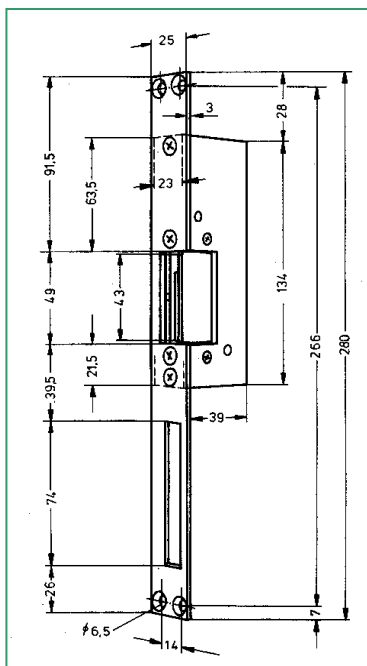

### Technische gegevens

Spanning	12V DC	24V DC
Stroom	320 mA	160mA
Weerstand	37,5 ohm	150 ohm
Tolerantie	10%	10%