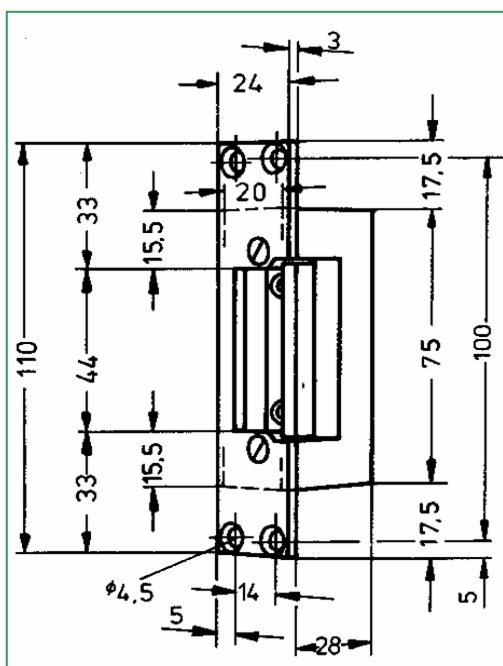

Elektrische opener Eff Eff: type 37- KL

Ruststroom (spanningsloos ontgrendeld)

Deze elektrische opener is voorzien van een korte voorplaat zonder nachtschoot uitsparing.

De voorplaat is grijszilver gemoffeld en de opener is bestand tegen een zijdelingse druk van ongeveer 350 kg.

Door de praktische symmetrische opbouw is deze opener toepasbaar voor DIN links als DIN rechtse deuren. Om het klapperen van deuren te reduceren, is de schootvanger voorzien van stelschroeven. De marge van verstelbaarheid bedraagt 4mm.

RR = signaleringscontact t.b.v. de dagschoot.

05 = Ingebouwde diode ter beveiliging tegen piekspanning op het net. Toepassing t.b.v. toegangscontrole systemen.

Ruststroomopeners worden uitgevoerd in 12 of 24V gelijkspanning. Deze zijn altijd uitgevoerd met een 100% belastbare spoel.

Technische gegevens

	12V DC	24V DC
Spanning	12V DC	24V DC
Stroom	235 mA	15 mA
Weerstand	51 ohm	160 ohm
Tolerantie	10%	10%

Best.nr

37 - KL 12V
37 - KL 24V
3705 - KL 12V
3705 - KL 24V
3705 - RR - KL -12V
3705 - RR - KL -24V