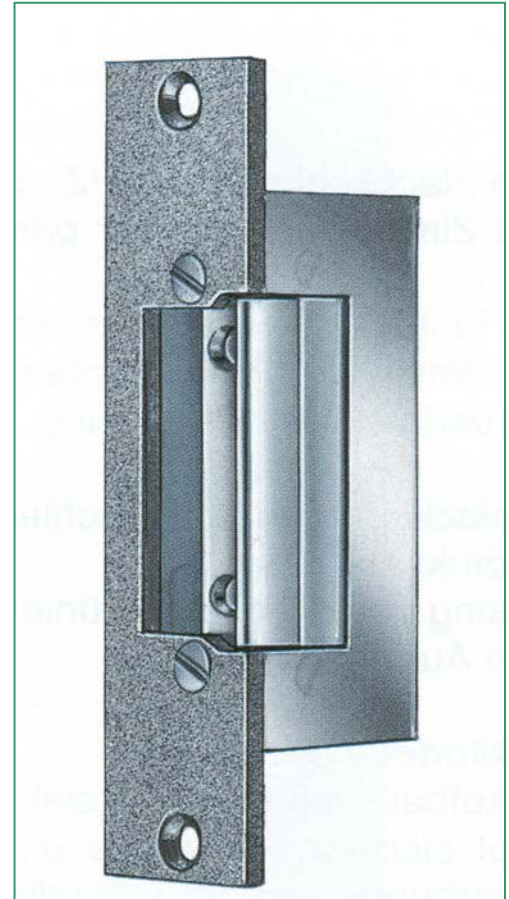

Elektrische opener Eff Eff: type 37- KL

Ruststroom (spanningsloos ontgrendeld)

Deze elektrische opener is voorzien van een korte voorplaat zonder nachtschoot uitsparing.

De voorplaat is grijszilver gemoffeld en de opener is bestand tegen een zijdelingse druk van ongeveer 350 kg.

Door de praktische symmetrische opbouw is deze opener toepasbaar voor DIN links als DIN rechtse deuren. Om het klapperen van deuren te reduceren, is de schootvanger voorzien van stelschroeven. De marge van verstelbaarheid bedraagt 4mm.

RR = signaleringscontact t.b.v. de dagschoot.

05 = Ingebouwde diode ter beveiliging tegen piekspanning op het net. Toepassing t.b.v. toegangscontrole systemen.

Ruststroomopeners worden uitgevoerd in 12 of 24V gelijkspanning. Deze zijn altijd uitgevoerd met een 100% belastbare spoel.

Technische gegevens

	12V DC	24V DC
Spanning	12V DC	24V DC
Stroom	235 mA	15 mA
Weerstand	51 ohm	160 ohm
Tolerantie	10%	10%

Best.nr

37 - KL 12V
37 - KL 24V
3705 - KL 12V
3705 - KL 24V
3705 - RR - KL -12V
3705 - RR - KL -24V