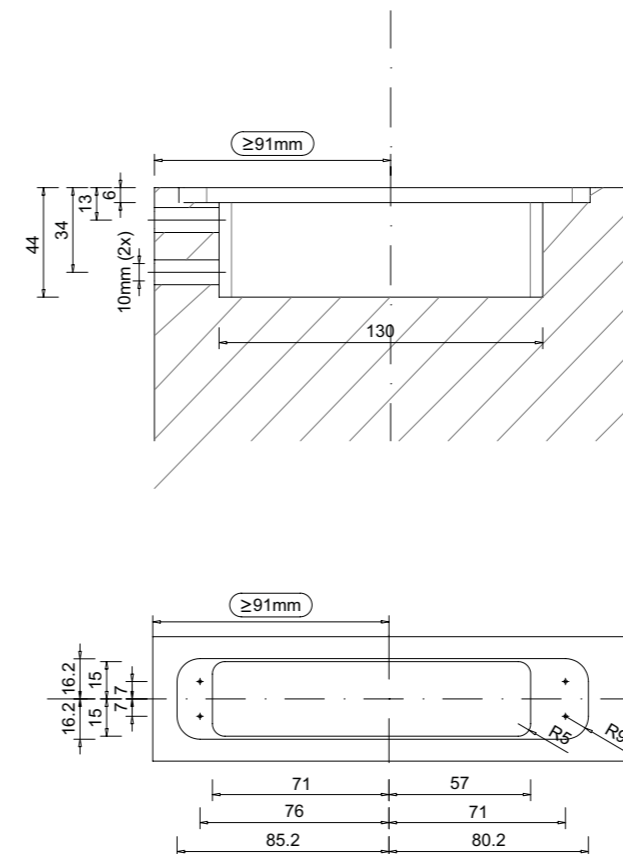

INFREESTEKING