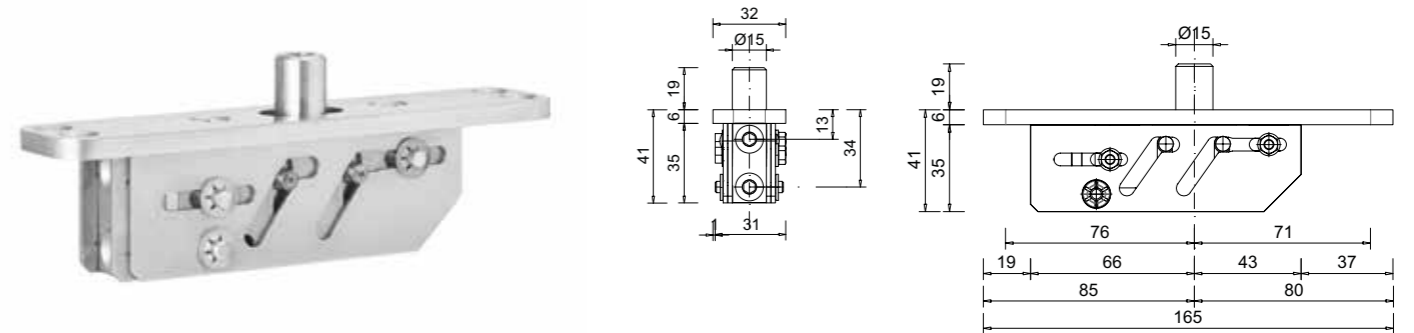

FritsJurgens Taatsdeursysteem

Bovenspeun met kabeldoorvoer

TAATSDEURSYSTEMEN

De FritsJurgens taatsdeurscharnieren zijn onderscheidend door het aanbrengen van alle techniek in de deur. De interface met de vloer en het plafond is hierdoor subtiel en stijlvol.

Niets in vloer
en plafond

Zeer hoog
draagvermogen

Onderhoudsvrij
systeem

Eenvoudige en
snelle montage

BOVENSPEUN MET KABELDOORVOER

Een toevoeging aan de bestaande FritsJurgens systemen is de bovenspeun met kabeldoorvoer met bijbehorende plafondplaat. De pen in de bovenspeun is voorzien van een 8mm gat, waardoor een kabeldoorvoer in de deur mogelijk is.

Deze extra functionaliteit is bijvoorbeeld in te zetten bij gebruik van elektrische beveiliging of toegangscontrole in de deur.

Met gat van 8 mm
voor kabeldoorvoer

De bovenspeun met kabeldoorvoer is toepasbaar met alle FritsJurgens onderspeunen.

Deze bovenspeun met bijbehorende plafondplaat vervangt de standaard meegeleverde bovenspeun en plafondplaat bij een complete set.

MAATVOERING

Bovenspeun met kabeldoorvoer

INFREESTEKING

MAATVOERING RONDOM DEUR