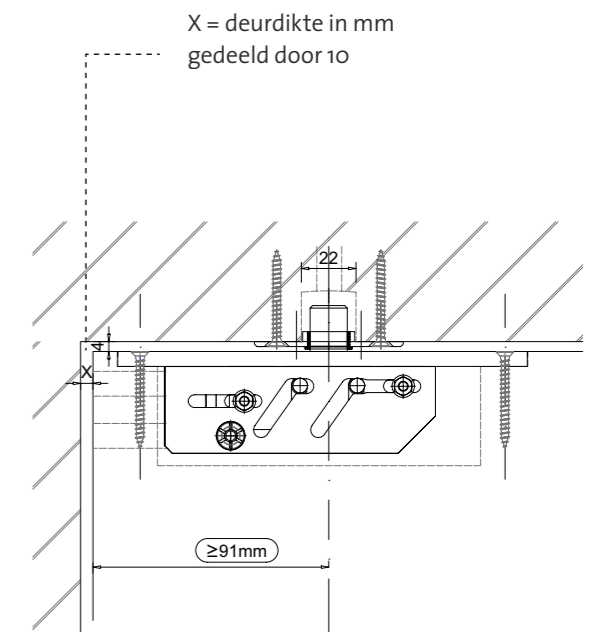

Niets in vloer
en plafond

Zeer hoog
draagvermogen

Onderhoudsvrij
systeem

Eenvoudige en
snelle montage

BOVENSPEUN MET KABELDOORVOER

Een toevoeging aan de bestaande FritsJurgens systemen is de bovenspeun met kabeldoorvoer met bijbehorende plafondplaat. De pen in de bovenspeun is voorzien van een 8mm gat, waardoor een kabeldoorvoer in de deur mogelijk is.

Deze extra functionaliteit is bijvoorbeeld in te zetten bij gebruik van elektrische beveiliging of toegangscontrole in de deur.

Met gat van 8 mm
voor kabeldoorvoer

De bovenspeun met kabeldoorvoer is toepasbaar met alle FritsJurgens onderspeunen.

Deze bovenspeun met bijbehorende plafondplaat vervangt de standaard meegeleverde bovenspeun en plafondplaat bij een complete set.

MAATVOERING

Bovenspeun met kabeldoorvoer

INFREESTEKING

MAATVOERING RONDOM DEUR