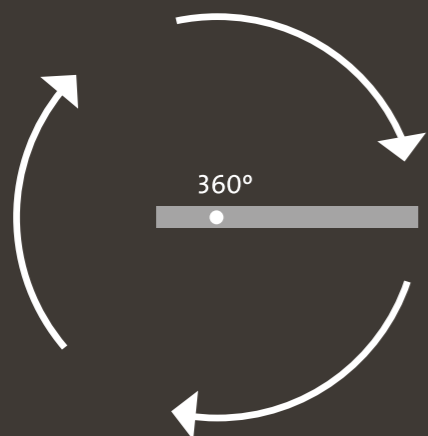

SYSTEMONE

SystemOne = 1 functie

1. draaien

> 40 mm dikke deuren
draagvermogen 500kg

SYSTEM3

System3 = 3 functies

1. draaien
2. sluiten
3. vastzetstand

> 40 mm dikke deuren
draagvermogen 500kg

SYSTEM4

System4 = 4 functies

1. draaien
2. sluiten
3. vastzetstand
4. remmen

> 50 mm dikke deuren
draagvermogen 150kg