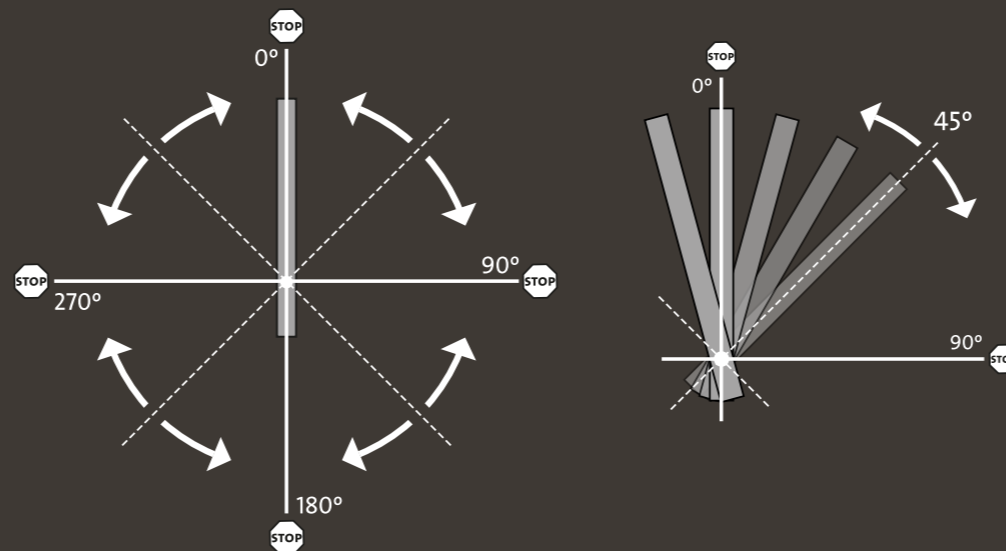

SYSTEMONE

SystemOne = 1 functie

1. draaien

> 40 mm dikke deuren
draagvermogen 500kg

SYSTEM3

System3 = 3 functies

1. draaien
2. sluiten
3. vastzetstand

> 40 mm dikke deuren
draagvermogen 500kg

SYSTEM4

System4 = 4 functies

1. draaien
2. sluiten
3. vastzetstand
4. remmen

> 50 mm dikke deuren
draagvermogen 150kg