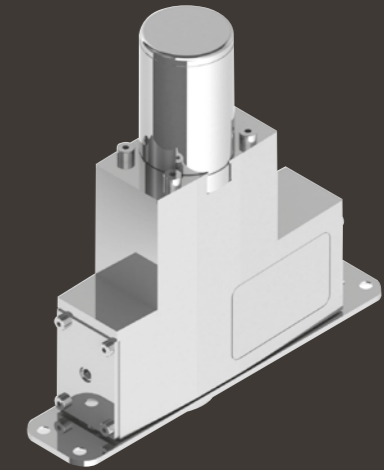

SYSTEMONE

SystemOne = 1 functie

1. draaien

> 40 mm dikke deuren
draagvermogen 500kg

SYSTEM3

System3 = 3 functies

1. draaien
2. sluiten
3. vastzetstand

> 40 mm dikke deuren
draagvermogen 500kg

SYSTEM4

System4 = 4 functies

1. draaien
2. sluiten
3. vastzetstand
4. remmen

> 50 mm dikke deuren
draagvermogen 150kg