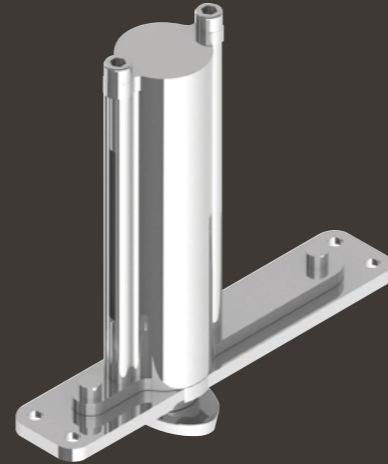

SYSTEMONE

SystemOne = 1 functie

1. draaien

> 40 mm dikke deuren
draagvermogen 500kg

SYSTEM3

System3 = 3 functies

1. draaien
2. sluiten
3. vastzetstand

> 40 mm dikke deuren
draagvermogen 500kg

SYSTEM4

System4 = 4 functies

1. draaien
2. sluiten
3. vastzetstand
4. remmen

> 50 mm dikke deuren
draagvermogen 150kg