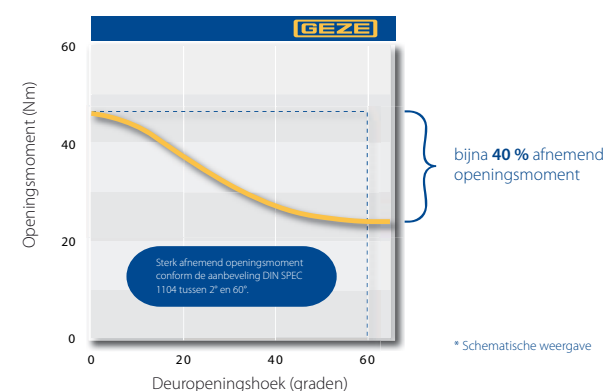

Highlights van de TS 5000 ELine met glijrail:

- De bij het openen van de deur uitgeoefende kracht kan tot over 80 % weer als sluitkracht worden afgegeven. Door de optimalisatie van de efficiëntie kan de TS 5000 ELine met glijrail ook onder naleving van de (conform DIN 18040) toegestane bovengrens van de bedieningskrachten op sluitkracht EN 5 worden ingesteld.
- Door officiële meting van het materiaalonderzoeksinstituut van de universiteit Stuttgart (MPA) bewezen.
- Het sterk afnemende openingsmoment vergemakkelijkt het openen van de deur.
- Met deze glijrail kan tussen gemakkelijker openen of – door uitschakeling van de openingsondersteuning – een algemeen sterker sluitvermogen worden gekozen.

De TS 5000 ELine met glijrail

Wij hebben de mooiere vormen

De TS 5000 ELine deursluiser met glijrail voldoet aan de normen en aanbevelingen voor barrièrevrij bouwen.

Momentverloop van de TS 5000 ELine met glijrail*

De TS 5000 ELine met glijrail voldoet aan de norm DIN 18040 voor barrièrevrij bouwen tot sluitkracht EN 5 (1.250 mm deurbreedte). Voor een bediening in openingsrichting worden de maximaal toegestane bedieningskrachten niet overschreden. Het openen is met geringe kracht inspanning mogelijk.

Momentverloop van de TS 5000 ELine met glijrail*

De TS 5000 ELine met glijrail heeft in het bereik van de deuropeningshoek 2° tot 60° een sterk afnemend openingsmoment conform de aanbevelingen van DIN SPEC 1104. Het resultaat is een gemakkelijker en comfortabeler openen van de deur.