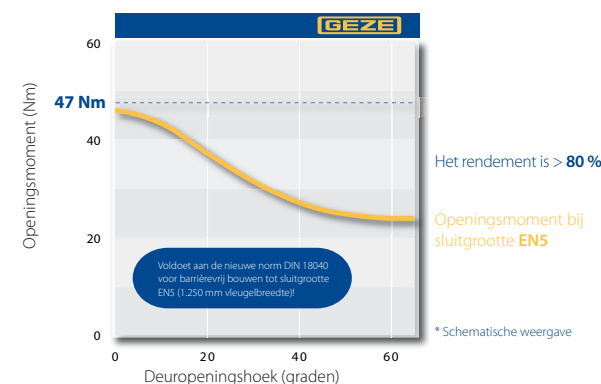

Highlights van de TS 5000 ELine met glijrail:

- De bij het openen van de deur uitgeoefende kracht kan tot over 80 % weer als sluitkracht worden afgegeven. Door de optimalisatie van de efficiëntie kan de TS 5000 ELine met glijrail ook onder naleving van de (conform DIN 18040) toegestane bovengrens van de bedieningskrachten op sluitkracht EN 5 worden ingesteld.
- Door officiële meting van het materiaalonderzoeksinstituut van de universiteit Stuttgart (MPA) bewezen.
- Het sterk afnemende openingsmoment vergemakkelijkt het openen van de deur.
- Met deze glijrail kan tussen gemakkelijker openen of – door uitschakeling van de openingsondersteuning – een algemeen sterker sluitvermogen worden gekozen.

De TS 5000 ELine met glijrail

Wij hebben de mooiere vormen

De TS 5000 ELine deursluiser met glijrail voldoet aan de normen en aanbevelingen voor barrièrevrij bouwen.

Momentverloop van de TS 5000 ELine met glijrail*