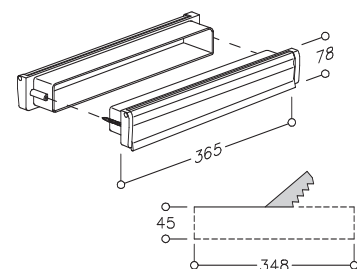

## Gravur

bei Aluminium Briefeinwurfklappen

- Schrifthöhe 25 mm ausgelegt
- 19 weiß RAL 9016

- 16 schwarz RAL 9005

Mod. Nr. 3230

Mod. Nr. 3230 SCHA BL

Mod. Nr. 3230 SCHA SSB