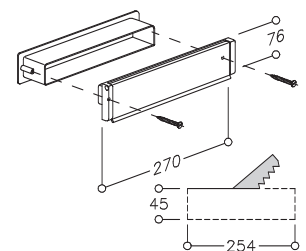

## Designtyp

- Modell 3221  
Einwurf 270 x 76 mm  
Einwurfschlitz 230 x 35 mm

- Modell 3230  
Einwurf 365 x 78 mm  
Einwurfschlitz 326 x 35 mm

Mod. Nr. 3221 RA

## Briefeinwurf

- 3221 .....Stück
- 3221 SCHA BL 42 .....Stück  
für Türstärke 24–42 mm
- 3221 SCHA BL 76 .....Stück  
für Türstärke 38–76 mm
- 3221 SCHA BLVH 42 .....Stück  
für Türstärke 24–42 mm
- 3221 SCHA BLVH 76 .....Stück  
für Türstärke 38–76 mm
- 3221 SCHA SSB 42 .....Stück  
für Türstärke 24–42 mm
- 3221 SCHA SSB 76 .....Stück  
für Türstärke 38–76 mm

- 3230 .....Stück
- 3230 SCHA BL 48 .....Stück  
für Türstärke 24–48 mm
- 3230 SCHA BL 90 .....Stück  
für Türstärke 45–90 mm
- 3230 SCHA SSB 48 .....Stück  
für Türstärke 24–48 mm
- 3230 SCHA SSB 90 .....Stück  
für Türstärke 45–90 mm