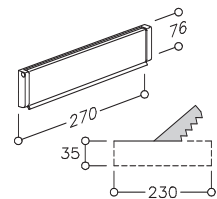

## Designtyp

- Modell 3221  
Einwurf 270 x 76 mm  
Einwurfschlitz 230 x 35 mm

- Modell 3230  
Einwurf 365 x 78 mm  
Einwurfschlitz 326 x 35 mm

Mod. Nr. 3221 RA

## Briefeinwurf

- 3221 .....Stück
- 3221 SCHA BL 42 .....Stück  
für Türstärke 24–42 mm
- 3221 SCHA BL 76 .....Stück  
für Türstärke 38–76 mm
- 3221 SCHA BLVH 42 .....Stück  
für Türstärke 24–42 mm
- 3221 SCHA BLVH 76 .....Stück  
für Türstärke 38–76 mm
- 3221 SCHA SSB 42 .....Stück  
für Türstärke 24–42 mm
- 3221 SCHA SSB 76 .....Stück  
für Türstärke 38–76 mm