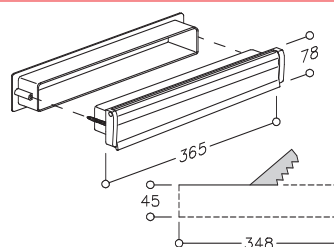

## Gravur

bei Aluminium Briefeinwurfklappen

- Schrifthöhe 25 mm ausgelegt
- 19 weiß RAL 9016

- 16 schwarz RAL 9005

Mod. Nr. 3230

Mod. Nr. 3230 SCHA BL

Mod. Nr. 3230 SCHA SSB