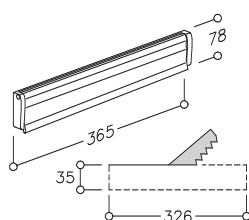

Mod. Nr. 3230