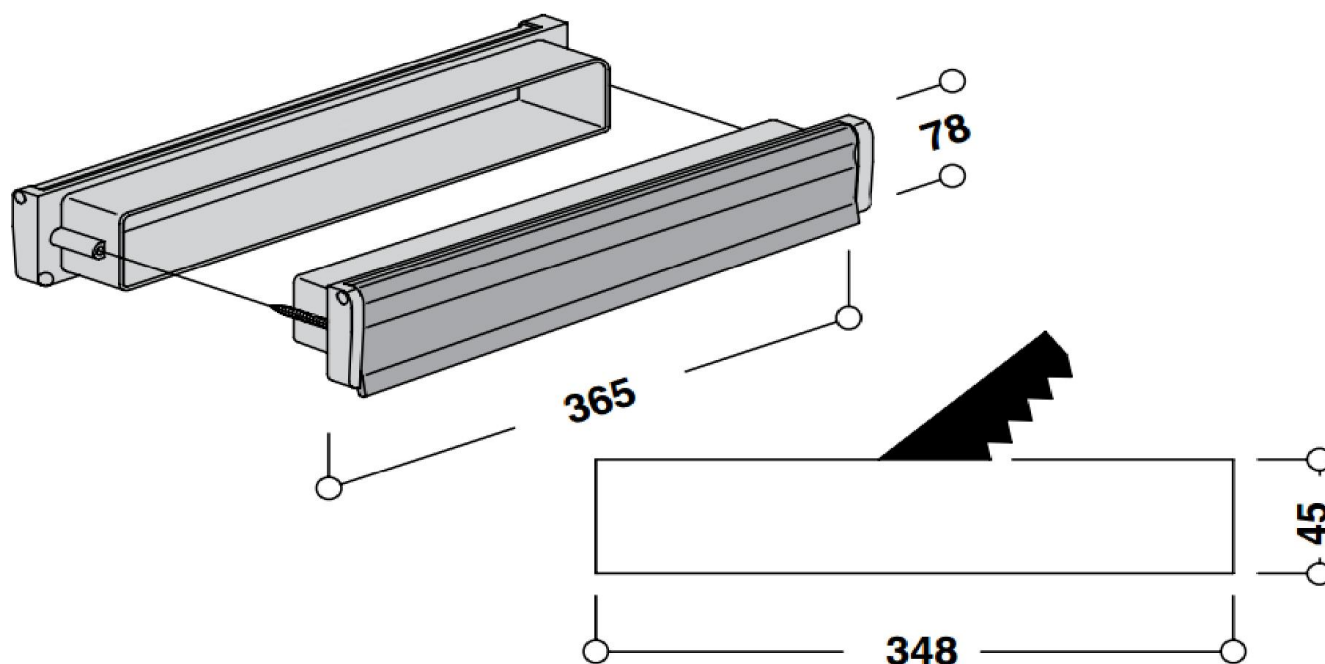

### **BE 3230 SCHA SSB**

TS = 24 - 48 mm

### **BE 3230 SCHA SSB**

TS = 45 - 90 mm