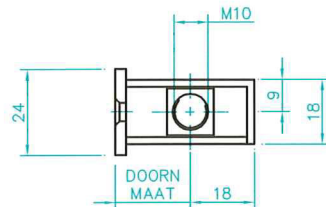

FUHR INBOUWESPAGNOLET 297

omschrijving

Inbouw espagnoletsluiting met profielcilinderboring.
De bediening van de espagnolestangen geschiedt d.m.v. een profielcilinder.
Leverbaar in de doormaten 21, 30 en 35 mm. Geschikt voor stangen met schroefdraad M10. Slag= 14 mm.

materiaal

Kast, voorplaat en mechanisme galvanisch verzinkt staal.

artikelnummer

297/21 *Inbouw espagnolet, doorn 21, geschikt voor Europrofielcilinder*
297/21-KESO *Inbouw espagnolet, doorn 21, geschikt voor Keso cilinder*
297/30 *Inbouw espagnolet, doorn 30, geschikt voor Europrofielcilinder*
297/30-KESO *Inbouw espagnolet, doorn 30, geschikt voor Keso cilinder*
297/35 *Inbouw espagnolet, doorn 35, geschikt voor Europrofielcilinder*