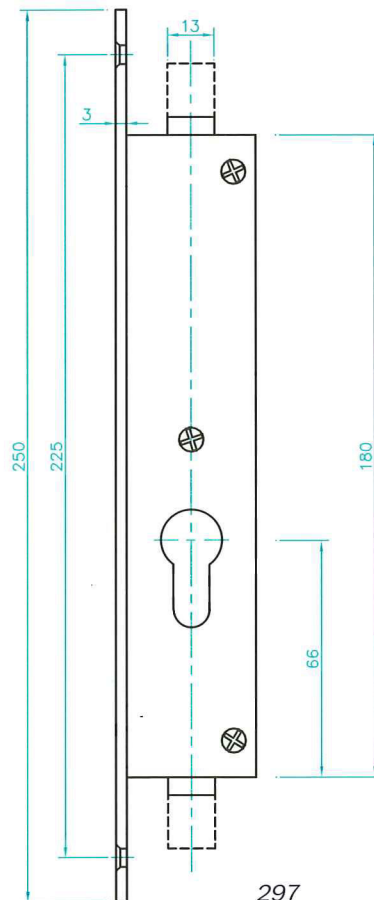

### omschrijving

Inbouw espagnoletsluiting met profielcilinderboring.  
De bediening van de espagnolestangen geschiedt d.m.v. een profielcilinder.  
Leverbaar in de doormaten 21, 30 en 35 mm. Geschikt voor stangen met schroefdraad M10. Slag= 14 mm.

### artikelnummer

**297/21** *Inbouw espagnolet, doorn 21, geschikt voor Europrofielcilinder*  
**297/21-KESO** *Inbouw espagnolet, doorn 21, geschikt voor Keso cilinder*  
**297/30** *Inbouw espagnolet, doorn 30, geschikt voor Europrofielcilinder*  
**297/30-KESO** *Inbouw espagnolet, doorn 30, geschikt voor Keso cilinder*  
**297/35** *Inbouw espagnolet, doorn 35, geschikt voor Europrofielcilinder*