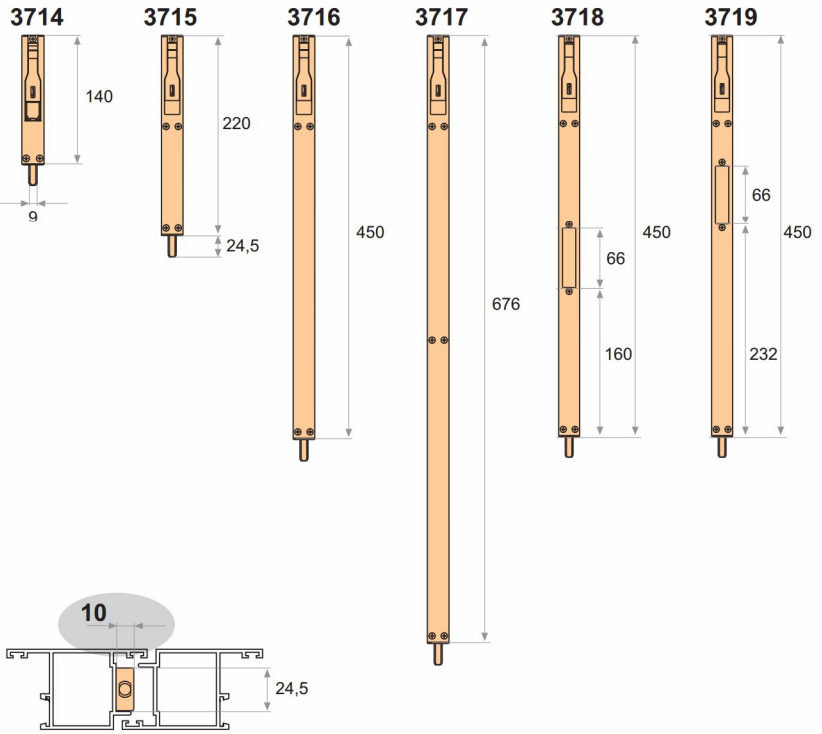

Art.

TITAN

- 3714
- 3715
- 3716
- 3717

- 20 L=140 mm
- L=220 mm
- L=450 mm
- L=675 mm

- 3718
- 3719

- 20 L=160 mm
- L=232 mm

3718-3719

3715-3716-3717

3714

Art. TITANTRE

**3722A
3722B**

20 L=140 mm
L=220 mm

3722A

3722B

3722B

3723

3724

3725

3726

3727

3728

L=220 mm
L=450 mm
L=700 mm

10

3723
3724
3725

L=220 mm
L=450 mm
L=700 mm

10

3726
3727
3728

10

3731

Art.

3733

20