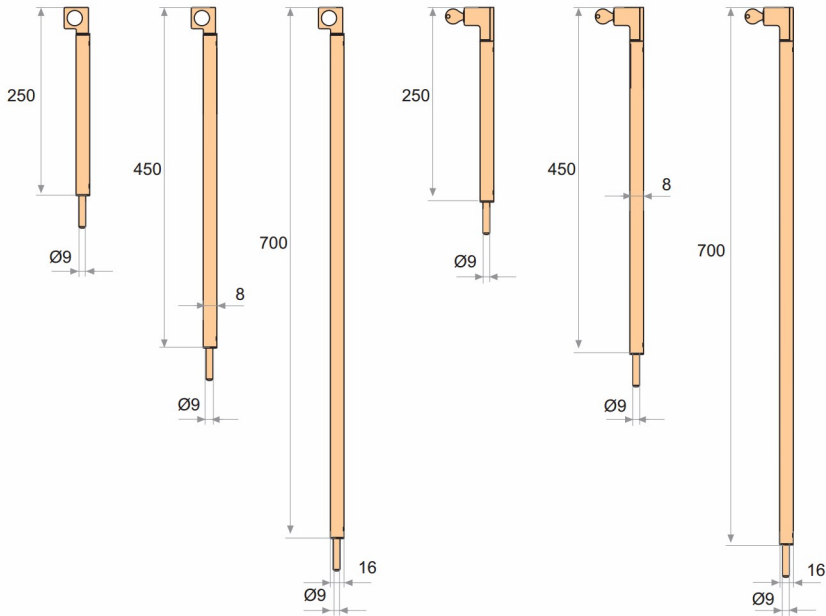

Art.

TITAN

- 3714
- 3715
- 3716
- 3717

- 20 L=140 mm
- L=220 mm
- L=450 mm
- L=675 mm

- 3718
- 3719

- 20 L=160 mm
- L=232 mm

3718-3719

3715-3716-3717

3714

Art. TITANTRE

**3722A
3722B**

20 L=140 mm
L=220 mm

3722A

3722B

3722B

3723

3724

3725

3726

3727

3728

L=220 mm
L=450 mm
L=700 mm

10

3723
3724
3725

L=220 mm
L=450 mm
L=700 mm

10

3726
3727
3728

10

3731

Art.

3733

20