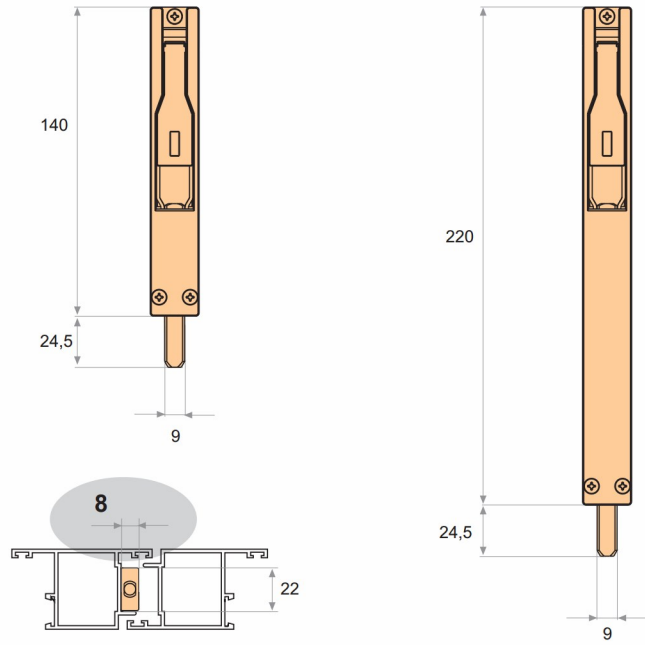

Art.

TITAN

- 3714
- 3715
- 3716
- 3717

- 20 L=140 mm
- L=220 mm
- L=450 mm
- L=675 mm

- 3718
- 3719

- 20 L=160 mm
- L=232 mm

3718-3719

3715-3716-3717

3714

Art. TITANTRE

**3722A
3722B**

20 L=140 mm
L=220 mm

3722A

3722B

3722B

3723

3724

3725

3726

3727

3728

L=220 mm
L=450 mm
L=700 mm

10

3723
3724
3725

L=220 mm
L=450 mm
L=700 mm

10

3726
3727
3728

10

3731

Art.

3733

20