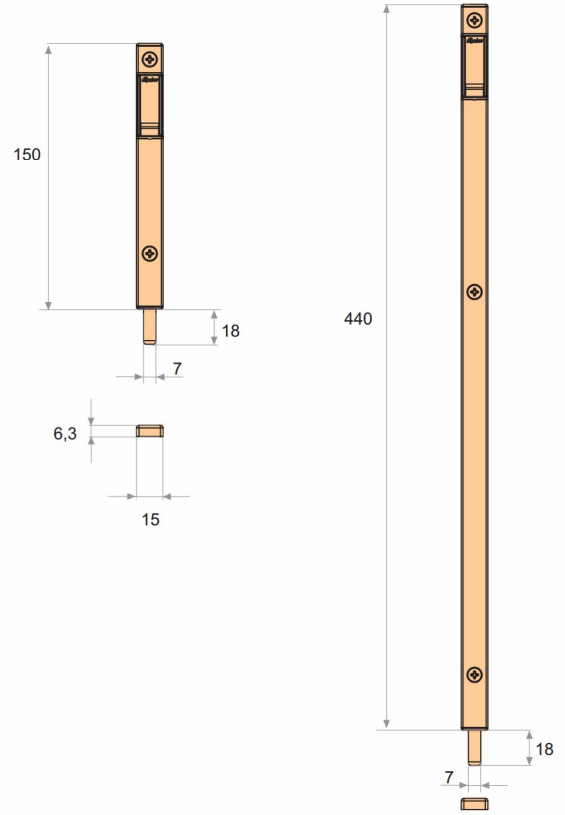

Art.

TITAN

- 3714
- 3715
- 3716
- 3717

- 20 L=140 mm
- L=220 mm
- L=450 mm
- L=675 mm

- 3718
- 3719

- 20 L=160 mm
- L=232 mm

3718-3719

3715-3716-3717

3714

Art. TITANTRE

**3722A
3722B**

20 L=140 mm
L=220 mm

3722A

3722B

3722B

3723

3724

3725

3726

3727

3728

L=220 mm
L=450 mm
L=700 mm

10

3723
3724
3725

L=220 mm
L=450 mm
L=700 mm

10

3726
3727
3728

10

3731

Art.

3733

20