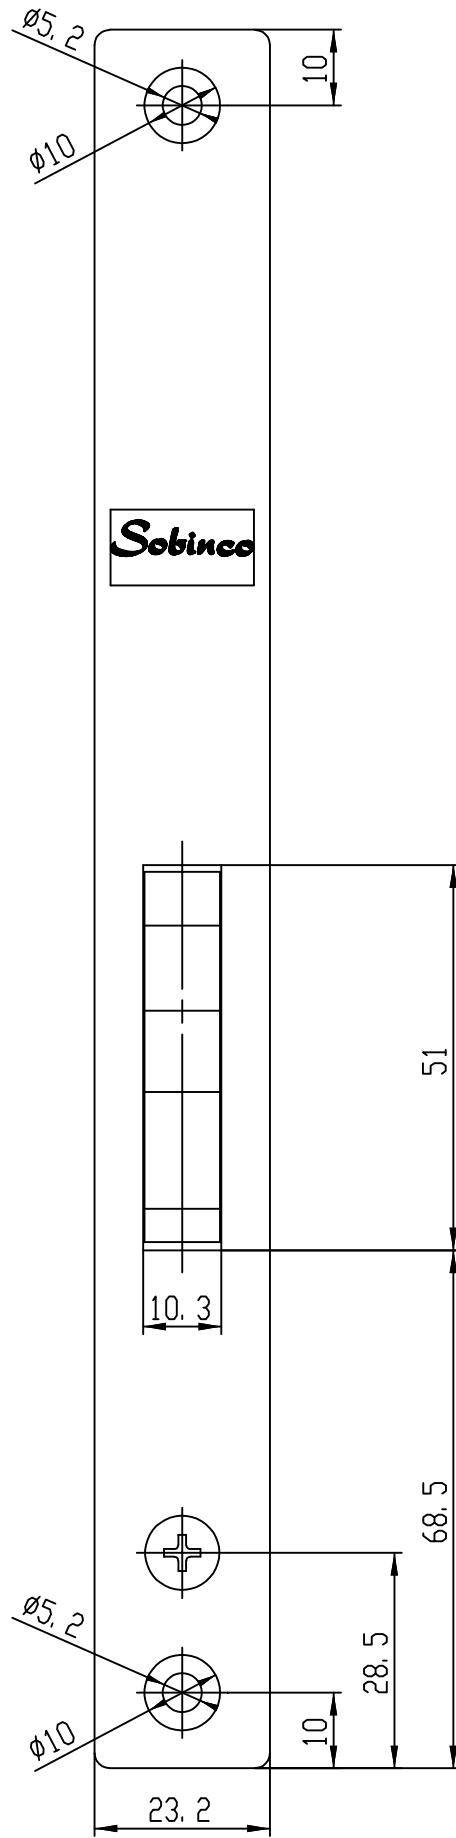

|              |  |
|--------------|--|
| PRODUCTGROEP |  |
| KLREF        |  |

| BASISSTUK - BASIC PART.<br>PIECE DE BASE - ERSATZTEIL |                                     | ONDERDEEL VAN - PART OF<br>PARTIE DE - UNTERTEIL VON |  | TOLERANTIE - TOLERANCE<br>TOLERANZ | OPMERKINGEN - REMARKS<br>REMARKUES - BEMERKUNGEN               | MAT. - WERKSTOFF  | gr.<br>GEWICHT - WEIGHT<br>POIDS |
|---|-------------------------------------|--|--|------------------------------------|--|---|----------------------------------|
| Letter<br>wijziging                                   | GETEKEND-DRAWN<br>DESSIN - GEZEICHN | DATUM<br>DATE  | OPMERKINGEN - REMARKS<br>REMARKUES - BEMERKUNGEN |                                    | SCHAAL - SCALE<br>ECHELLE - MASSST.                            | Slot 8023   |                                  |
|   | B. Vk.                              | 01.08.18   |  |                                    | 1/1  |   |                                  |
| Vrijgave voor nulserie                                | 0                                   |  |  |                                    | <br>WAREGEMSTRAAT 5<br>9870 ZULTE<br>BELGIUM<br>32 9 388 88 81 | TEKENING - SKETCH<br>DESSIN - ZEICHNUNG<br>NR. : 24-de23685 |                                  |
| Vrijgave voor productie                               | 0                                   |  |  |                                    |  |   |                                  |