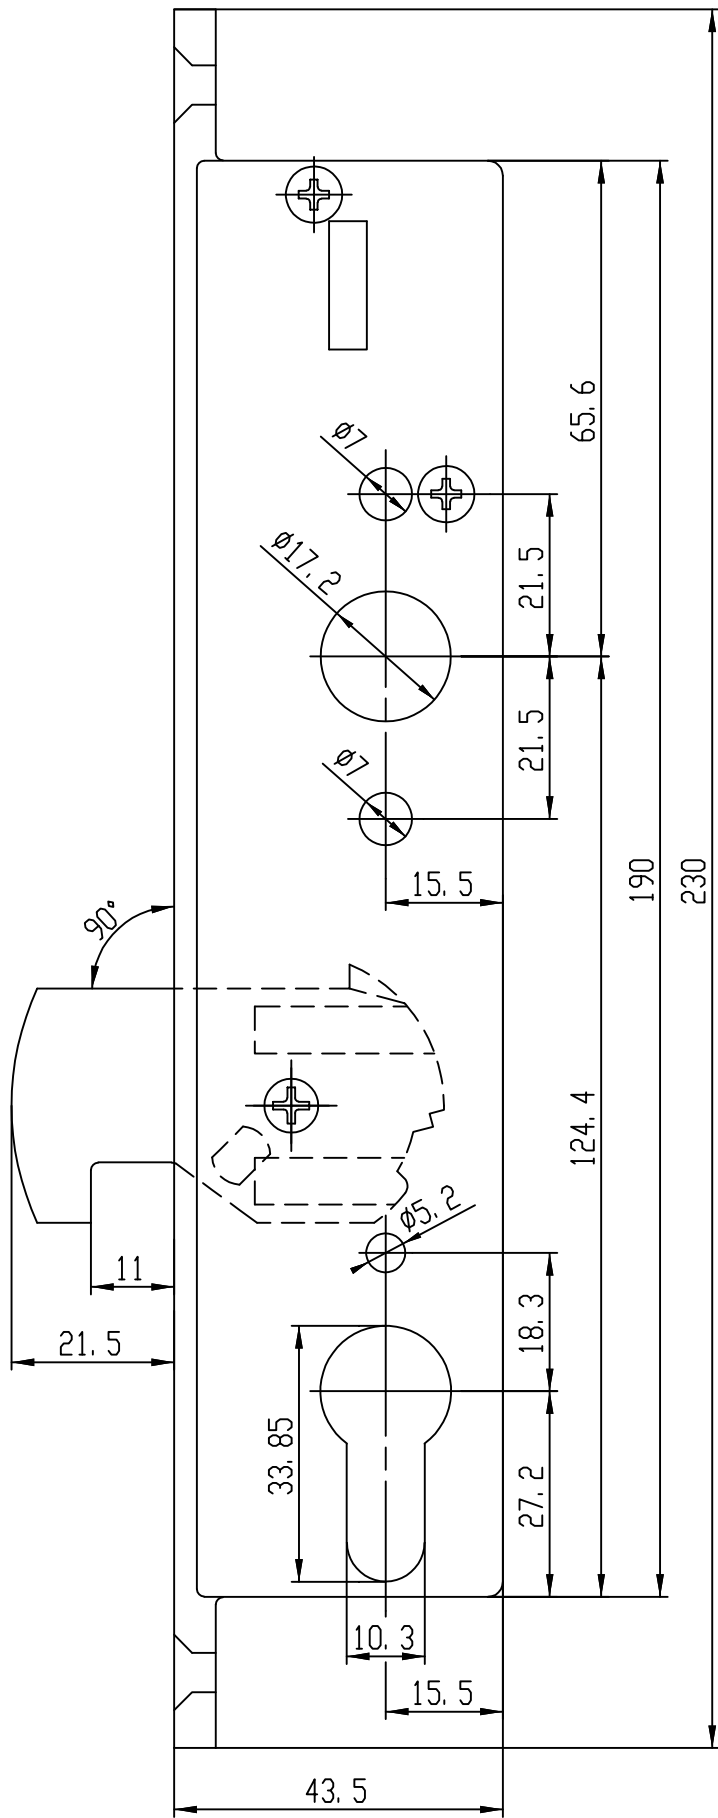

|              |  |
|--------------|--|
| PRODUCTGROEP |  |
| KLREF        |  |

| BASISSTUK - BASIC PART.<br>PIECE DE BASE - ERSATZTEIL |                                     | ONDERDEEL VAN - PART OF<br>PARTIE DE - UNTERTEIL VON |  | TOLERANTIE - TOLERANCE<br>TOLERANZ | OPMERKINGEN - REMARKS<br>REMARKUES - BEMERKUNGEN               | MAT. - WERKSTOFF  | gr.<br>GEWICHT - WEIGHT<br>POIDS |
|---|-------------------------------------|--|--|------------------------------------|--|---|----------------------------------|
| Letter<br>wijziging                                   | GETEKEND-DRAWN<br>DESSIN - GEZEICHN | DATUM<br>DATE  | OPMERKINGEN - REMARKS<br>REMARKUES - BEMERKUNGEN |                                    | SCHAAL - SCALE<br>ECHELLE - MASSST.                            | Slot 8023   |                                  |
|   | B. Vk.                              | 01.08.18   |  |                                    | 1/1  |   |                                  |
| Vrijgave voor nulserie                                | 0                                   |  |  |                                    | <br>WAREGEMSTRAAT 5<br>9870 ZULTE<br>BELGIUM<br>32 9 388 88 81 | TEKENING - SKETCH<br>DESSIN - ZEICHNUNG<br>NR. : 24-de23685 |                                  |
| Vrijgave voor productie                               | 0                                   |  |  |                                    |  |   |                                  |