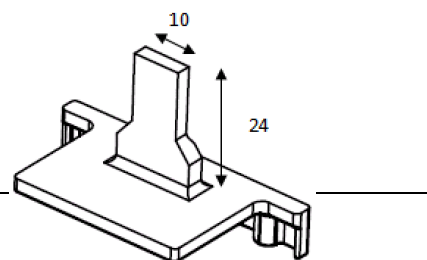

241680014

KRUK LM-DK SI-LINE GRIJS

Handgreep voor draai- en draaikiepbeslag

Uitvoering: niet afsluitbaar

Materiaal: gegoten aluminium

Afwerking: gemoffeld

Kleur: zilvergrijs

Is inclusief bij kruk

241680010

KRUK LM-DK SI-LINE GRIJS AFSLUITBAAR

Handgreep voor draai- en draaikiepbeslag

Uitvoering: afsluitbaar

Materiaal: gegoten aluminium

Afwerking: gemoffeld

Kleur: zilvergrijs