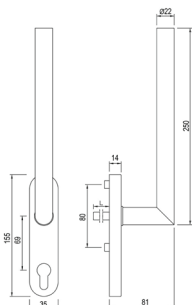

Technische gegevens

- Fixering: 180°
- Vierkantstift: 10 mm
- Diameter nokken: 10 mm
- Afm. rozet: 35 x 155 x 14 mm
- Schroeven: incl. M6 x 80 mm (2 stuks)

VBH Artikelnummer	LogiKal nummer	VE	Materiaal	Stift lengte
249330075	30-821210	per stuk	RVS-GEB	95 mm (los)

- Fixering: 180°
- Vierkantstift: 10 mm
- Diameter nokken: 10 mm
- Afm. rozet: 35 x 155 x 14 mm
- Schroeven: incl. M6 x 80 mm (2 stuks)

VBH Artikelnummer	LogiKal nummer	VE	Materiaal	Stift lengte
249330425	70-822619	per stuk	RVS-GEB	95 mm (los)

Technische gegevens

- Fixering: 90°
- Vierkantstift: 7 mm
- Diameter nokken: 10 mm
- Afm. rozet: 33 x 74 x 14 mm
- Schroeven: inclusief 2 stuks, M5 x 50 mm

100 Nm
DIN EN 13126-3 (BC 10)

VBH Artikelnummer	LogiKal nummer	VE	Materiaal	Stift lengte
249330893	30-821189	per stuk	RVS-GEB	24 - 42 mm

Technische gegevens

- Fixering: 90°
- Vierkantstift: 7 mm
- Diameter nokken: 10 mm
- Afm. rozet: 33 x 74 x 14 mm
- Schroeven: inclusief 2 stuks, M5 x 50 mm

100 Nm
DIN EN 13126-3 (BC 10)

VBH Artikelnummer	LogiKal nummer	VE	Materiaal	Stift lengte
249330894	30-821190	per stuk	RVS-GEB	24 - 42 mm