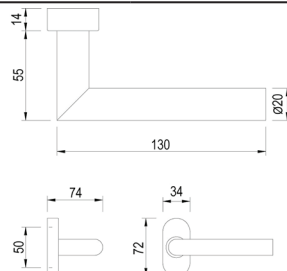

Deurgrepen

greenteQ VOORDEURKRUKD G 61V.ER.ORS.LT

greenteQ voordeurkruk DG 61V. ER.ORS.LT voor 8 mm vierkantstift; deurkruk vast / draaibaar opgehangen in metalen onderconstructie, met hooghoudveer; onzichtbare montage.

VBH systeQ module in LogiKal®

VBH Artikelnummer	LogiKal nummer	VE	Materiaal	vierkantstift	Uitvoering
249330316	30-821191	per stuk	RVS-GEB	8 mm	zonder nokken

greenteQ VOORDEURKRUK DG 61A.ER.ORS.LT

greenteQ voordeurkruk DG 61A. ER.ORS.LT voor 8 mm vierkantstift; deurkruk vast / draaibaar gemonteerd op metalen onderconstructie, met hooghoudveer; onzichtbare montage.