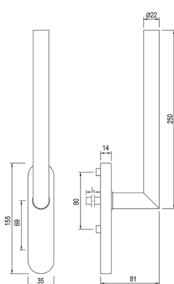

Technische gegevens

- Fixering: 180°
- Vierkantstift: 10 mm
- Diameter nokken: 10 mm
- Afm. rozet: 35 x 155 x 14 mm
- Schroeven: incl. M6 x 80 mm (2 stuks)

VBH Artikelnummer	LogiKal nummer	VE	Materiaal	Stift lengte
249330075	30-821210	per stuk	RVS-GEB	95 mm (los)

- Fixering: 180°
- Vierkantstift: 10 mm
- Diameter nokken: 10 mm
- Afm. rozet: 35 x 155 x 14 mm
- Schroeven: incl. M6 x 80 mm (2 stuks)

VBH Artikelnummer	LogiKal nummer	VE	Materiaal	Stift lengte
249330425	70-822619	per stuk	RVS-GEB	95 mm (los)

Technische gegevens

- Fixering: 90°
- Vierkantstift: 7 mm
- Diameter nokken: 10 mm
- Afm. rozet: 33 x 74 x 14 mm
- Schroeven: inclusief 2 stuks, M5 x 50 mm

100 Nm
DIN EN 13126-3 (BC 10)

VBH Artikelnummer	LogiKal nummer	VE	Materiaal	Stift lengte
249330893	30-821189	per stuk	RVS-GEB	24 - 42 mm

Technische gegevens

- Fixering: 90°
- Vierkantstift: 7 mm
- Diameter nokken: 10 mm
- Afm. rozet: 33 x 74 x 14 mm
- Schroeven: inclusief 2 stuks, M5 x 50 mm

100 Nm
DIN EN 13126-3 (BC 10)

VBH Artikelnummer	LogiKal nummer	VE	Materiaal	Stift lengte
249330894	30-821190	per stuk	RVS-GEB	24 - 42 mm