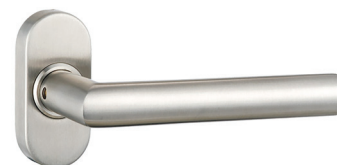

Deurgrepen

greenteQ VOORDEURKRUKD G 61V.ER.ORS.LT

greenteQ voordeurkruk DG 61V. ER.ORS.LT voor 8 mm vierkantstift; deurkruk vast / draaibaar opgehangen in metalen onderconstructie, met hooghoudveer; onzichtbare montage.

VBH systeQ module in LogiKal®

VBH Artikelnummer	LogiKal nummer	VE	Materiaal	vierkantstift	Uitvoering
249330316	30-821191	per stuk	RVS-GEB	8 mm	zonder nokken

greenteQ VOORDEURKRUK DG 61A.ER.ORS.LT

greenteQ voordeurkruk DG 61A. ER.ORS.LT voor 8 mm vierkantstift; deurkruk vast / draaibaar gemonteerd op metalen onderconstructie, met hooghoudveer; onzichtbare montage.