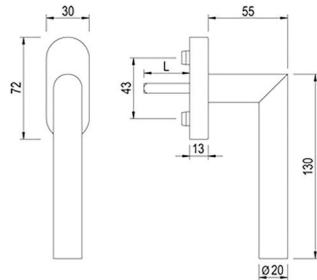

Technische gegevens

- Fixering: 180°
- Vierkantstift: 10 mm
- Diameter nokken: 10 mm
- Afm. rozet: 35 x 155 x 14 mm
- Schroeven: incl. M6 x 80 mm (2 stuks)

VBH Artikelnummer	LogiKal nummer	VE	Materiaal	Stift lengte
249330075	30-821210	per stuk	RVS-GEB	95 mm (los)

- Fixering: 180°
- Vierkantstift: 10 mm
- Diameter nokken: 10 mm
- Afm. rozet: 35 x 155 x 14 mm
- Schroeven: incl. M6 x 80 mm (2 stuks)

VBH Artikelnummer	LogiKal nummer	VE	Materiaal	Stift lengte
249330425	70-822619	per stuk	RVS-GEB	95 mm (los)

Technische gegevens

- Fixering: 90°
- Vierkantstift: 7 mm
- Diameter nokken: 10 mm
- Afm. rozet: 30 x 72 x 13 mm
- Schroeven: inclusief 2 stuks, M5 x 40/45/55 mm

VBH Artikelnummer	LogiKal nummer	VE	Materiaal	Stift lengte
249330406	70-822621	per stuk	RVS-GEB	37 mm
249330407	30-821188	per stuk	RVS-GEB	43 mm

Technische gegevens

- Fixering: 90°
- Vierkantstift: 7 mm
- Diameter nokken: 10 mm
- Afm. rozet: 33 x 74 x 14 mm
- Schroeven: inclusief 2 stuks, M5 x 50 mm

100 Nm
DIN EN 13126-3 (BC 10)

VBH Artikelnummer	LogiKal nummer	VE	Materiaal	Stift lengte
249330893	30-821189	per stuk	RVS-GEB	24 - 42 mm