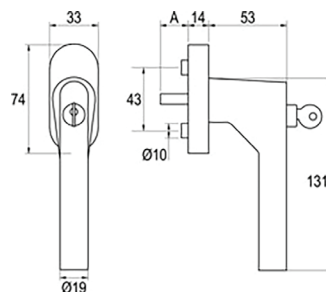

Technische gegevens

- Fixering: 180°
- Vierkantstift: 10 mm
- Diameter nokken: 10 mm
- Afm. rozet: 35 x 155 x 14 mm
- Schroeven: incl. M6 x 80 mm (2 stuks)

VBH Artikelnummer	LogiKal nummer	VE	Materiaal	Stift lengte
249330075	30-821210	per stuk	RVS-GEB	95 mm (los)

Technische gegevens

- Fixering: 90°
- Vierkantstift: 7 mm
- Diameter nokken: 10 mm
- Afm. rozet: 30 x 72 x 13 mm
- Schroeven: inclusief 2 stuks, M5 x 40/45/55 mm

VBH Artikelnummer	LogiKal nummer	VE	Materiaal	Stift lengte
249330406	70-822621	per stuk	RVS-GEB	37 mm
249330407	30-821188	per stuk	RVS-GEB	43 mm

Technische gegevens

- Fixering: 90°
- Vierkantstift: 7 mm
- Diameter nokken: 10 mm
- Afm. rozet: 33 x 74 x 14 mm
- Schroeven: inclusief 2 stuks, M5 x 50 mm

100 Nm
DIN EN 13126-3 (BC 10)

VBH Artikelnummer	LogiKal nummer	VE	Materiaal	Stift lengte
249330893	30-821189	per stuk	RVS-GEB	24 - 42 mm

Technische gegevens

- Fixering: 90°
- Vierkantstift: 7 mm
- Diameter nokken: 10 mm
- Afm. rozet: 33 x 74 x 14 mm
- Schroeven: inclusief 2 stuks, M5 x 50 mm

100 Nm
DIN EN 13126-3 (BC 10)

VBH Artikelnummer	LogiKal nummer	VE	Materiaal	Stift lengte
249330894	30-821190	per stuk	RVS-GEB	24 - 42 mm