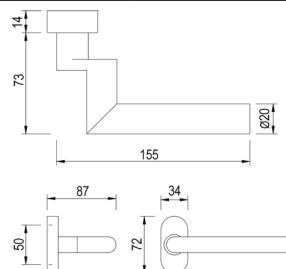

VBH Artikelnummer	LogiKal nummer	VE	Materiaal	vierkant	Uitvoering
249330317	70-822618	per stuk	RVS-GEB	8 mm	zonder nokken

greenteQ deurgreep TG 10.ER.GS 45° schuin

greenteQ RVS deurgrepen voor gebruik apart of in paren aan binnen- of buitendeuren.

greenteQ deurgreep TG 10.ER.GS; stangvorm met 45° schuin geplaatste en verlengde steunen (voor betere bereikbaarheid van de cilinder); diameter van de stang 32 mm; diameter van de steunen 25 mm; exclusief bevestigingsbouten.