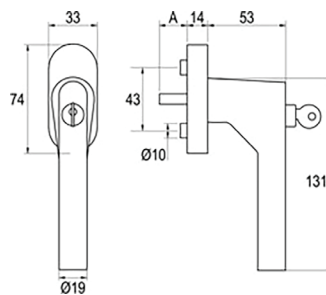

Technische gegevens

- Fixering: 180°
- Vierkantstift: 10 mm
- Diameter nokken: 10 mm
- Afm. rozet: 35 x 155 x 14 mm
- Schroeven: incl. M6 x 80 mm (2 stuks)

VBH Artikelnummer	LogiKal nummer	VE	Materiaal	Stift lengte
249330075	30-821210	per stuk	RVS-GEB	95 mm (los)

- Fixering: 180°
- Vierkantstift: 10 mm
- Diameter nokken: 10 mm
- Afm. rozet: 35 x 155 x 14 mm
- Schroeven: incl. M6 x 80 mm (2 stuks)

VBH Artikelnummer	LogiKal nummer	VE	Materiaal	Stift lengte
249330425	70-822619	per stuk	RVS-GEB	95 mm (los)

Technische gegevens

- Fixering: 90°
- Vierkantstift: 7 mm
- Diameter nokken: 10 mm
- Afm. rozet: 30 x 72 x 13 mm
- Schroeven: inclusief 2 stuks, M5 x 40/45/55 mm

VBH Artikelnummer	LogiKal nummer	VE	Materiaal	Stift lengte
249330406	70-822621	per stuk	RVS-GEB	37 mm
249330407	30-821188	per stuk	RVS-GEB	43 mm

Technische gegevens

- Fixering: 90°
- Vierkantstift: 7 mm
- Diameter nokken: 10 mm
- Afm. rozet: 33 x 74 x 14 mm
- Schroeven: inclusief 2 stuks, M5 x 50 mm

100 Nm
DIN EN 13126-3 (BC 10)

VBH Artikelnummer	LogiKal nummer	VE	Materiaal	Stift lengte
249330893	30-821189	per stuk	RVS-GEB	24 - 42 mm