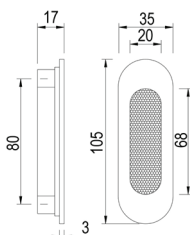

Technische gegevens

- Materiaal: RVS
- Oppervlak: fijn mat
- Afm.: 35 x 105 mm
- Schroeven: M6 (niet meegeleverd)

VBH Artikelnummer	LogiKal nummer	Materiaal
249330427	30-821211	RVS-GEB