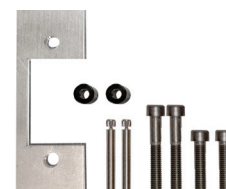

Technische gegevens

- Voldoet aan de eisen van Politiekeurmerk Veilig Wonen
- Geschikt voor alle europrofielcilinders
- Cilinder dient 5,5 - 8 mm buiten de deur te steken
- Rozet: 74x33x14 mm
- Afgerond rozet
- Kerntrekbeveiliging behaalt 15kN

VBH Artikelnummer	LogiKal nummer	VE	Materiaal	SKG	Toepassing
249400509	30-814640	per stuk	RVS-GEB	SKG**	buitenzijde

CILINDERROZET OVAAL PZ RVS

- 70x33x7 mm
- RVS
- H.O.H. 50 MM

VBH Artikelnummer	LogiKal nummer	VE	Materiaal	SKG	Toepassing
249184014	31-352063	stuks	RVS-GEB	-	binnenzijde

HvN BEVESTIGINGSSET CILINDERROZET 497/498 COMPLEET INCL. TOEBEHOOR

- RVS
- SKG2

VBH Artikelnummer	LogiKal nummer	Materiaal
249400527	30-814778	RVS

Schuifdeurgrepen

greenteQ HEFSCHUIFGREEP HSTG 61.ER PZ

greenteQ hefschuifdeurgreep HSTG 61.ER PZ met 10 mm vierkantstift: nokken 10 mm en 180° fixering; onzichtbare montage; inclusief schroeven M6 x 80 mm (2 stuks).

Technische gegevens

- Fixering: 180°
- Vierkantstift: 10 mm
- Diameter nokken: 10 mm
- Afm. rozet: 35 x 155 x 14 mm
- Schroeven: incl. M6 x 80 mm (2 stuks)

VBH Artikelnummer	LogiKal nummer	VE	Materiaal	Stift lengte
249330075	30-821210	per stuk	RVS-GEB	95 mm (los)