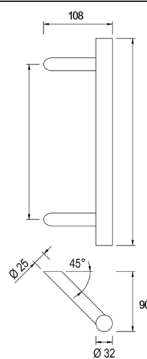

greenteQ deurgreep TG 10.ER.GS; stangvorm met 45° schuin geplaatste en verlengde steunen (voor betere bereikbaarheid van de cilinder); diameter van de stang 32 mm; diameter van de steunen 25 mm; exclusief bevestigingsbouten.

VBH Artikelnummer	LogiKal nummer	Lengte
249330011	33-526320	L=330/210
249330012	33-526339	L=400/300
249330013	33-526347	L=500/300
249330014	33-526355	L=600/400
249330015	33-526363	L=800/560
249330016	33-526371	L=1000/700
249330017	33-526398	L=1200/900
249330018	33-526428	L=1400/1000
249330019	33-526436	L=1600/1200
249330020	33-526444	L=1800/1300