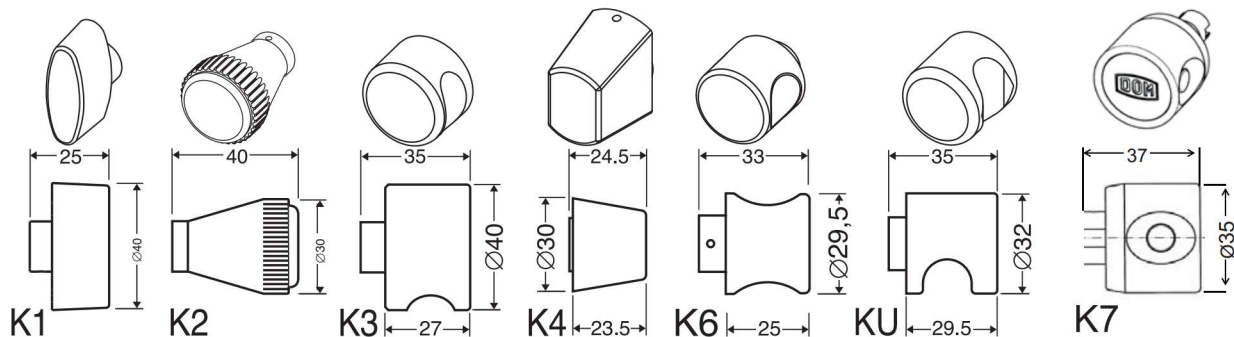

** Kl.17 is alleen leverbaar Plura SKG2, Sigma Plus, ixGamma, ix6SR, ixTeco, ixTwido, ixTwinStar (enkelvoudige sluitingen) en RS Sigma (sluitsystemen)

Knoppen tbv 333K*

* Standaard leveren wij knop K6, overige knoppen tegen meerprijs