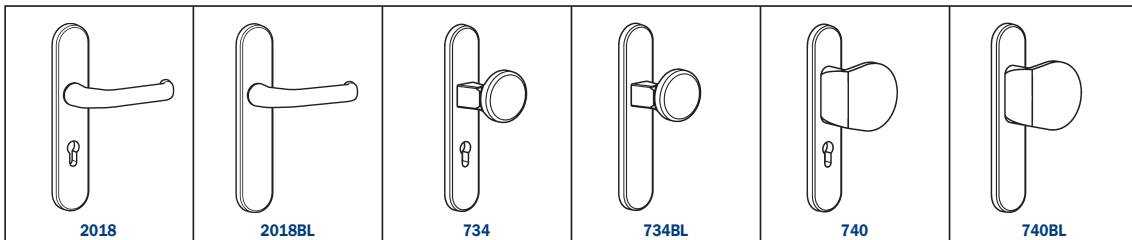

VEILIGHEID MET COMFORT

HVN BREEDSCHILD GARNITUREN

Veiligheidsornituren met massief aluminium schild, type 6015 geanodiseerd EV1 of Nirolook. De ornituren worden compleet geleverd met bijbehorende bevestigingsmiddelen, afgestemd op uw deurdikte. De krukken zijn standaard voorzien van een gepatenteerd sterk veermechanisme. Afhangende deurkrukken behoren hiermee tot het verleden en er vindt geen belasting van het slot plaats.

Informeer tevens naar ons smalschild programma, verkrijgbaar in massief en sierbeslag.

Schildtype: 6015

Buiten

Binnen

Model 734, 740 zijn vast gemonteerd op het schild, en d.m.v. een simpele handeling omkeerbaar.

De overige uitvoeringen zijn universeel links en rechts toepasbaar.

BOORPATROON

6015