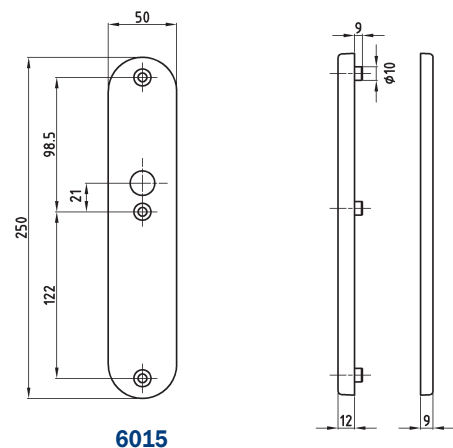

De overige uitvoeringen zijn universeel links en rechts toepasbaar.

BOORPATROON

6015