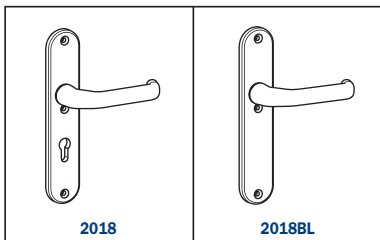

VEILIGHEID MET COMFORT

HVN BREEDSCHILD GARNITUREN

Veiligheidsornituren met massief aluminium schild, type 6015 geanodiseerd EV1 of Nirolook. De ornituren worden compleet geleverd met bijbehorende bevestigingsmiddelen, afgestemd op uw deurdikte. De krukken zijn standaard voorzien van een gepatenteerd sterk veermechanisme. Afhangende deurkrukken behoren hiermee tot het verleden en er vindt geen belasting van het slot plaats.

Informeer tevens naar ons smalschild programma, verkrijgbaar in massief en sierbeslag.

Schildtype: 6015

Buiten

Binnen

Model 734, 740 zijn vast gemonteerd op het schild, en d.m.v. een simpele handeling omkeerbaar.

De overige uitvoeringen zijn universeel links en rechts toepasbaar.

BOORPATROON

6015