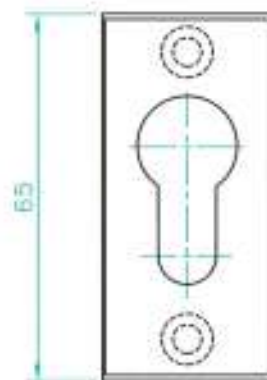

# CILINDERROZETTEN

**materiaal** Aluminium EV1.

**opties**

- Diverse RAL kleuren op aanvraag leverbaar.
- De artikelen 806 en 809 zijn ook als blinde afdekrozet leverbaar.

**artikelnummer**

**805** Cilinderrozet met blinde bevestiging, EV1, dikte 9 mm.  
**806/D** Cilinderrozet met schroefgaten, EV1, D= 3, 4, 5 of 6 mm.  
**808** Cilinderrozet met blinde bevestiging, EV1, dikte 5,7 mm.  
**808/D** Cilinderrozet met blinde bevestiging, EV1, D= 10 of 14 mm.  
**809/D** Cilinderrozet zelfklevend, EV1, D= 2 of 6 mm.

806/D

809/D

805

808/D