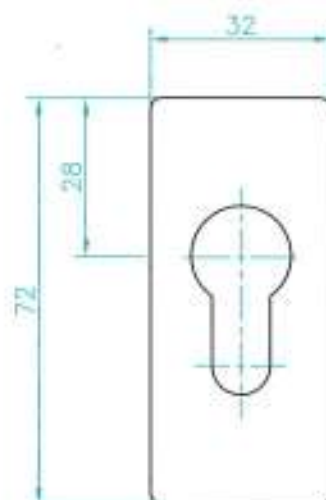

# CILINDERROZETTEN

**materiaal** Aluminium EV1.

**opties**

- Diverse RAL kleuren op aanvraag leverbaar.
- De artikelen 806 en 809 zijn ook als blinde afdekrozet leverbaar.

**artikelnummer**

**805** Cilinderrozet met blinde bevestiging, EV1, dikte 9 mm.  
**806/D** Cilinderrozet met schroefgaten, EV1, D= 3, 4, 5 of 6 mm.  
**808** Cilinderrozet met blinde bevestiging, EV1, dikte 5,7 mm.  
**808/D** Cilinderrozet met blinde bevestiging, EV1, D= 10 of 14 mm.  
**809/D** Cilinderrozet zelfklevend, EV1, D= 2 of 6 mm.

806/D

809/D

805

808/D