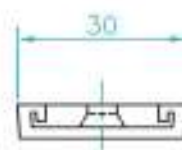

CILINDERROZETTEN

materiaal Aluminium EV1.

opties

- Diverse RAL kleuren op aanvraag leverbaar.
- De artikelen 806 en 809 zijn ook als blinde afdekrozet leverbaar.

artikelnummer

805 Cilinderrozet met blinde bevestiging, EV1, dikte 9 mm.
806/D Cilinderrozet met schroefgaten, EV1, D= 3, 4, 5 of 6 mm.
808 Cilinderrozet met blinde bevestiging, EV1, dikte 5,7 mm.
808/D Cilinderrozet met blinde bevestiging, EV1, D= 10 of 14 mm.
809/D Cilinderrozet zelfklevend, EV1, D= 2 of 6 mm.

808/D