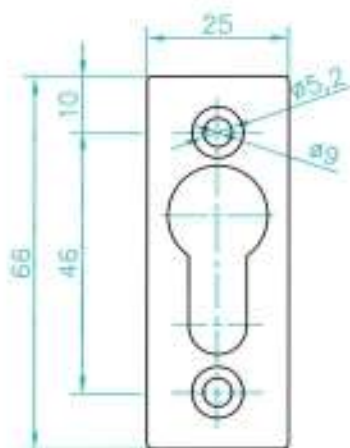

# CILINDERROZETTEN

**materiaal** Aluminium EV1.

**opties**

- Diverse RAL kleuren op aanvraag leverbaar.
- De artikelen 806 en 809 zijn ook als blinde afdekrozet leverbaar.

**artikelnummer**

**805** Cilinderrozet met blinde bevestiging, EV1, dikte 9 mm.  
**806/D** Cilinderrozet met schroefgaten, EV1, D= 3, 4, 5 of 6 mm.  
**808** Cilinderrozet met blinde bevestiging, EV1, dikte 5,7 mm.  
**808/D** Cilinderrozet met blinde bevestiging, EV1, D= 10 of 14 mm.  
**809/D** Cilinderrozet zelfklevend, EV1, D= 2 of 6 mm.

806/D

809/D

805

808/D