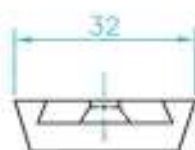

CILINDERROZETTEN

materiaal Aluminium EV1.

opties

- Diverse RAL kleuren op aanvraag leverbaar.
- De artikelen 806 en 809 zijn ook als blinde afdekrozet leverbaar.

artikelnummer

805 Cilinderrozet met blinde bevestiging, EV1, dikte 9 mm.
806/D Cilinderrozet met schroefgaten, EV1, D= 3, 4, 5 of 6 mm.
808 Cilinderrozet met blinde bevestiging, EV1, dikte 5,7 mm.
808/D Cilinderrozet met blinde bevestiging, EV1, D= 10 of 14 mm.
809/D Cilinderrozet zelfklevend, EV1, D= 2 of 6 mm.

805