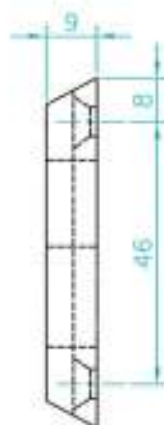

# CILINDERROZETTEN

**materiaal** Aluminium EV1.

**opties**

- Diverse RAL kleuren op aanvraag leverbaar.
- De artikelen 806 en 809 zijn ook als blinde afdekrozet leverbaar.

**artikelnummer**

**805** Cilinderrozet met blinde bevestiging, EV1, dikte 9 mm.  
**806/D** Cilinderrozet met schroefgaten, EV1, D= 3, 4, 5 of 6 mm.  
**808** Cilinderrozet met blinde bevestiging, EV1, dikte 5,7 mm.  
**808/D** Cilinderrozet met blinde bevestiging, EV1, D= 10 of 14 mm.  
**809/D** Cilinderrozet zelfklevend, EV1, D= 2 of 6 mm.

806/D

809/D

805

808/D