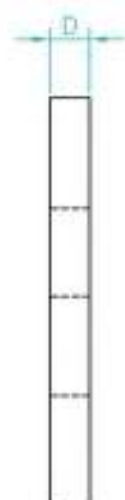

# CILINDERROZETTEN

**materiaal** Aluminium EV1.

**opties**

- Diverse RAL kleuren op aanvraag leverbaar.
- De artikelen 806 en 809 zijn ook als blinde afdekrozet leverbaar.

**artikelnummer**

**805** Cilinderrozet met blinde bevestiging, EV1, dikte 9 mm.  
**806/D** Cilinderrozet met schroefgaten, EV1, D= 3, 4, 5 of 6 mm.  
**808** Cilinderrozet met blinde bevestiging, EV1, dikte 5,7 mm.  
**808/D** Cilinderrozet met blinde bevestiging, EV1, D= 10 of 14 mm.  
**809/D** Cilinderrozet zelfklevend, EV1, D= 2 of 6 mm.

806/D

809/D

805

808/D