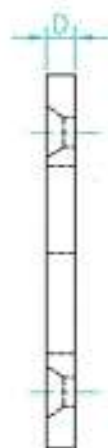

# CILINDERROZETTEN

**materiaal** Aluminium EV1.

**opties**

- Diverse RAL kleuren op aanvraag leverbaar.
- De artikelen 806 en 809 zijn ook als blinde afdekrozet leverbaar.

**artikelnummer**

**805** Cilinderrozet met blinde bevestiging, EV1, dikte 9 mm.  
**806/D** Cilinderrozet met schroefgaten, EV1, D= 3, 4, 5 of 6 mm.  
**808** Cilinderrozet met blinde bevestiging, EV1, dikte 5,7 mm.  
**808/D** Cilinderrozet met blinde bevestiging, EV1, D= 10 of 14 mm.  
**809/D** Cilinderrozet zelfklevend, EV1, D= 2 of 6 mm.

806/D

809/D

805

808/D