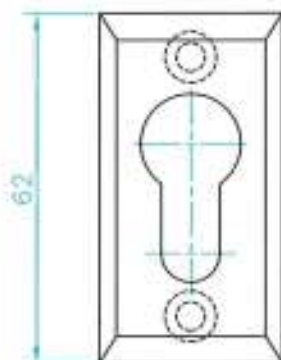

CILINDERROZETTEN

materiaal Aluminium EV1.

opties

- Diverse RAL kleuren op aanvraag leverbaar.
- De artikelen 806 en 809 zijn ook als blinde afdekrozet leverbaar.

artikelnummer

805 Cilinderrozet met blinde bevestiging, EV1, dikte 9 mm.
806/D Cilinderrozet met schroefgaten, EV1, D= 3, 4, 5 of 6 mm.
808 Cilinderrozet met blinde bevestiging, EV1, dikte 5,7 mm.
808/D Cilinderrozet met blinde bevestiging, EV1, D= 10 of 14 mm.
809/D Cilinderrozet zelfklevend, EV1, D= 2 of 6 mm.

805