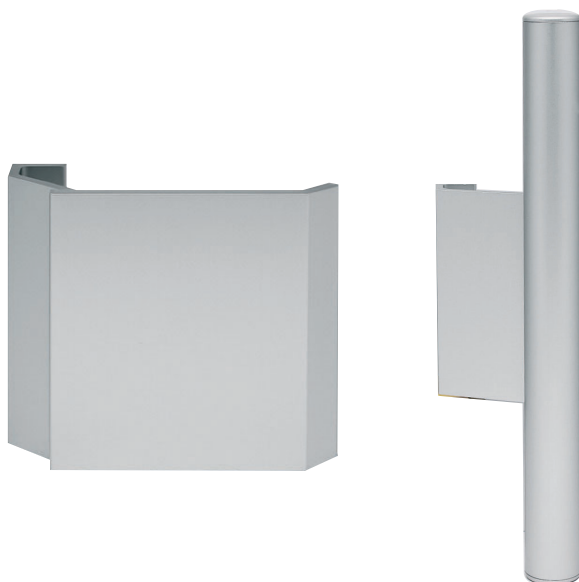

### HvN Deurduwers

Geëxtrudeerde aluminium EV1 deurduwers in een zeer solide uitvoering. Het vierkante model heeft afmetingen van 150 mm. x150 mm.

De buisgreep, óók in EV1, heeft een greep van  $\varnothing$  40 mm. en lengte van 400 mm. Beide duwers hebben een steun die is voorzien van twee bevestigingsgaten h.o.h 100 mm.

## Technische gegevens

A:  $\varnothing 8,5$  mm    B/C: 100/150 mm