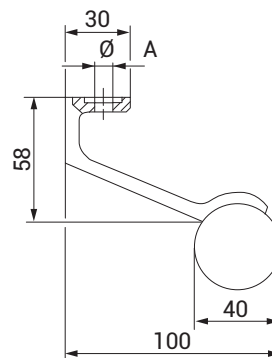

Greep 3823

Artikelen:

- 249400025 / DUWER 3821 EV1 150x150
- 249400090 / GREEP 3823 EV1

CONTACT

VBH Nederland
Houtduifstraat 22
4901 BP Oosterhout

+ 31 162 4834 00
verkoop@vbh-nl.com
vbh24.nl