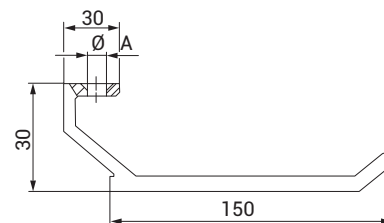

Technische gegevens

A: $\varnothing 8,5$ mm   B/C: 100/150 mm

Greep 3821