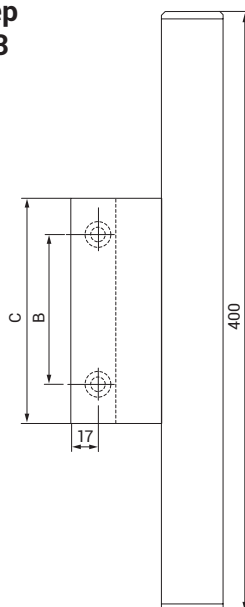

Greep 3823

Artikelen:

- 249400025 / DUWER 3821 EV1 150x150
- 249400090 / GREEP 3823 EV1

CONTACT

VBH Nederland
Houtduifstraat 22
4901 BP Oosterhout

+ 31 162 4834 00
verkoop@vbh-nl.com
vbh24.nl