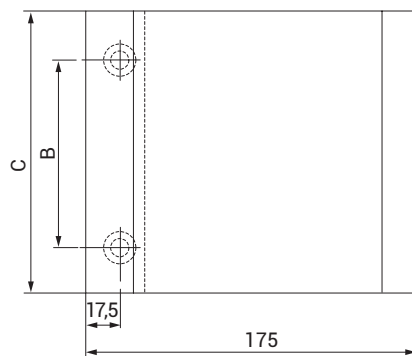

Technische gegevens

A: $\varnothing 8,5$ mm   B/C: 100/150 mm

Greep 3821