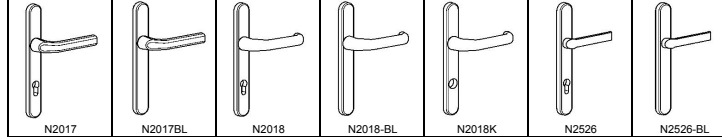

## SMAL KLIKSCHILD ALUM. 6001 STANDAARD

BUITEN:

BINNEN:

## SMAL GEGOTEN SCHILD ALUM. 6011G STANDAARD

BUITEN:

BINNEN:

## SMALSCHILD MASSIEF ALUM. 6011 SKG

BUITEN:

BINNEN:

BINNEN: