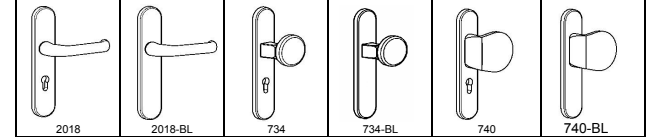

## SMAL KLIKSCHILD ALUM. 6001 STANDAARD

BUITEN:

BINNEN:

## SMALSCHILD MASSIEF ALUM. 6013 SKG

BUITEN:

BINNEN:

## BREEDSCHILD MASSIEF ALUM. 6015 SKG (PZ-72)

BUITEN:

BINNEN: