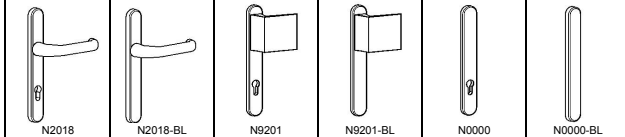

## SMAL KLIKSCHILD ALUM. 6001 SKG

BUITEN:

BINNEN:

## SMAL KLIKSCHILD ALUM. 6001 STANDAARD

BUITEN:

BINNEN:

## SMAL GEGOTEN SCHILD ALUM. 6011G STANDAARD

BUITEN:

BINNEN: