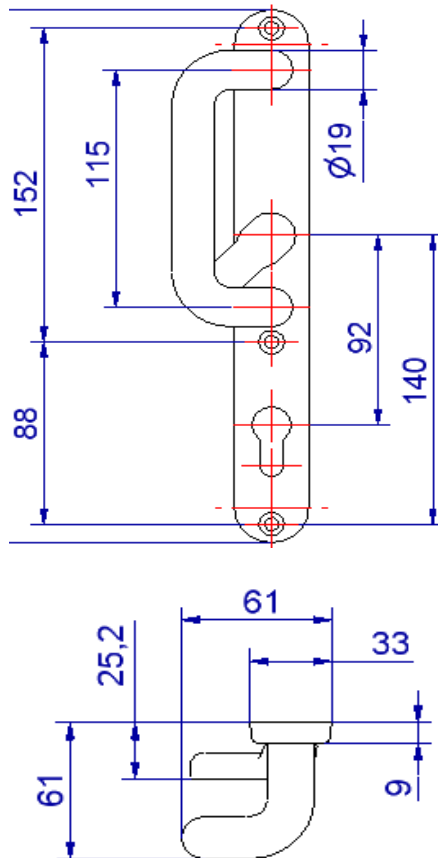

PENTALOCKSCHILD MASSIEF ALUM. 6017 SKG **

BUITEN:

BINNEN:

8047B

8047

2018

KOM

2526

8047B

8047

2018

ART.NR	ALT. CODE	OMSCHRIJVING 1
249400971	8047B	GREEP 8047B OP 6017-BU PZ92 EV1 SKG** MET KNOP MASSIEF OVAALSCHILD +15 MM.
249400968	8047	GREEP 8047 OP 6017-BU BLIND EV1 SKG** MASSIEF OVAALSCHILD 15 MM. VERLENGD
249400976	2018P	KRUK 2018 OP 6017-BU TBV PENTALOCK PZ92 EV1 SKG** OVAALSCHILD +15 MM.
249400973	6017KOM	KOMGREEP 6017-BU EV1 SKG** 15 MM. VERLENGD
249400974	2526P	KRUK 2526 OP 6017-BU TBV PENTALOCK PZ92 EV1 SKG** OVAALSCHILD +15 MM.
249400972	8047B	GREEP 8047B OP 6017-BI PZ92 EV1 SKG** MET KNOP MASSIEF OVAALSCHILD +15 MM.
249400966	8047	GREEP 8047 OP 6017-BI BLIND EV1 SKG** MASSIEF OVAALSCHILD 15 MM. VERLENGD
249400975	2018P	KRUK 2018 OP 6017-BI TBV PENTALOCK PZ92 EV1 OVAALSCHILD +15 MM.
519400010	SD6011 31-35	BEVESTIGINGSSET SCHUIF DUBBEL 6011 31-35
519400015	SD6011 36-40	BEVESTIGINGSSET SCHUIF DUBBEL 6011 36-40
519400020	SD6011 41-45	BEVESTIGINGSSET SCHUIF DUBBEL 6011 41-45
519400025	SD6011 46-50	BEVESTIGINGSSET SCHUIF DUBBEL 6011 46-50
519400030	SD6011 51-55	BEVESTIGINGSSET SCHUIF DUBBEL 6011 51-55