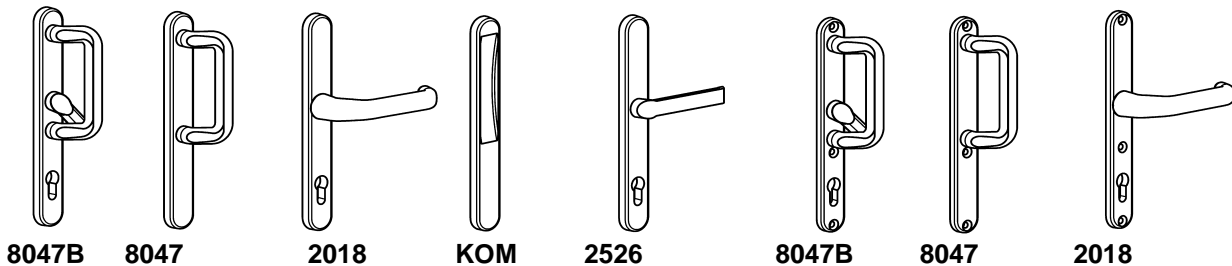

PENTALOCKSCHILD MASSIEF ALUM. 6017 SKG **

BUITEN:

BINNEN:

8047B

8047

2018

KOM

2526

8047B

8047

2018

ART.NR	ALT. CODE	OMSCHRIJVING 1
249400971	8047B	GREEP 8047B OP 6017-BU PZ92 EV1 SKG** MET KNOP MASSIEF OVAALSCHILD +15 MM.
249400968	8047	GREEP 8047 OP 6017-BU BLIND EV1 SKG** MASSIEF OVAALSCHILD 15 MM. VERLENGD
249400976	2018P	KRUK 2018 OP 6017-BU TBV PENTALOCK PZ92 EV1 SKG** OVAALSCHILD +15 MM.
249400973	6017KOM	KOMGREEP 6017-BU EV1 SKG** 15 MM. VERLENGD
249400974	2526P	KRUK 2526 OP 6017-BU TBV PENTALOCK PZ92 EV1 SKG** OVAALSCHILD +15 MM.
249400972	8047B	GREEP 8047B OP 6017-BI PZ92 EV1 SKG** MET KNOP MASSIEF OVAALSCHILD +15 MM.
249400966	8047	GREEP 8047 OP 6017-BI BLIND EV1 SKG** MASSIEF OVAALSCHILD 15 MM. VERLENGD
249400975	2018P	KRUK 2018 OP 6017-BI TBV PENTALOCK PZ92 EV1 OVAALSCHILD +15 MM.
519400010	SD6011 31-35	BEVESTIGINGSSET SCHUIF DUBBEL 6011 31-35
519400015	SD6011 36-40	BEVESTIGINGSSET SCHUIF DUBBEL 6011 36-40
519400020	SD6011 41-45	BEVESTIGINGSSET SCHUIF DUBBEL 6011 41-45
519400025	SD6011 46-50	BEVESTIGINGSSET SCHUIF DUBBEL 6011 46-50
519400030	SD6011 51-55	BEVESTIGINGSSET SCHUIF DUBBEL 6011 51-55