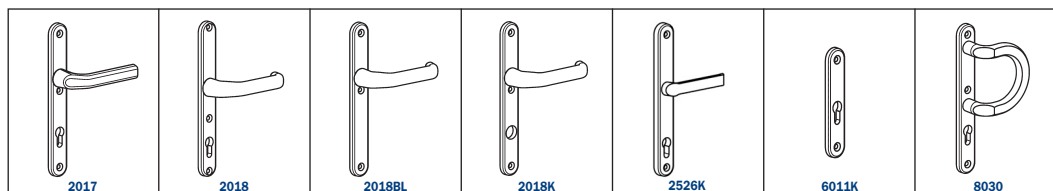

VEILIGHEID MET COMFORT

HVN GARNITUREN

Veiligheidsornituren met massief aluminium schild, type 6011 of 6013, EV1 geanodiseerd of gemoffeld in RAL kleur. De ornituren worden compleet geleverd met bijbehorende bevestigingsmiddelen, afgestemd op uw deurdikte. De krukken zijn standaard voorzien van een gepatenteerd sterk veermechanisme. Afhangende deuren behoren hiermee tot het verleden en er vindt geen belasting van het slot plaats.

Voor bijpassende sierornituren kunt U onze **Close Harmony** folder raadplegen. Informeer tevens naar ons breedschild-, schuifdeur- en Nirolook programma.

Schildtype: 6011

6013

Buiten

Binnen

Model 719 is draaibaar.

Model 734, 740 en 8030 zijn vast gemonteerd op het schild, en d.m.v. een simpele handeling omkeerbaar.

De overige uitvoeringen zijn universeel links en rechts toepasbaar.

BOORPATTERN