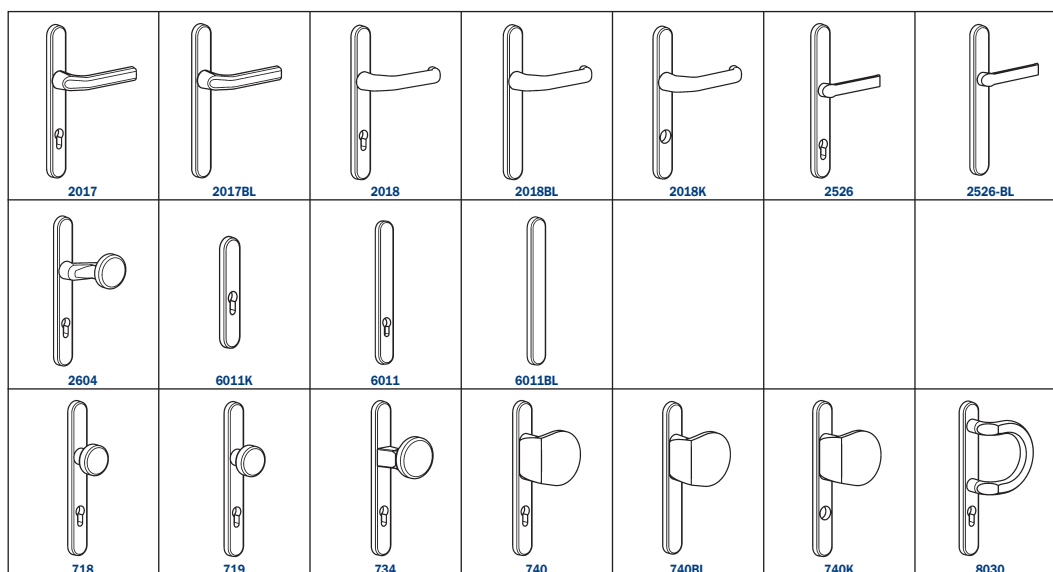

VEILIGHEID MET COMFORT

HVN GARNITUREN

Veiligheidsornituren met massief aluminium schild, type 6011 of 6013, EV1 geanodiseerd of gemoffeld in RAL kleur. De ornituren worden compleet geleverd met bijbehorende bevestigingsmiddelen, afgestemd op uw deurdikte. De krukken zijn standaard voorzien van een gepatenteerd sterk veermechanisme. Afhangende deuren behoren hiermee tot het verleden en er vindt geen belasting van het slot plaats.

Voor bijpassende sierornituren kunt U onze **Close Harmony** folder raadplegen. Informeer tevens naar ons breedschild-, schuifdeur- en Nirolook programma.

Schildtype: 6011

6013

Buiten

Binnen

Model 719 is draaibaar.

Model 734, 740 en 8030 zijn vast gemonteerd op het schild, en d.m.v. een simpele handeling omkeerbaar.

De overige uitvoeringen zijn universeel links en rechts toepasbaar.

BOORPATTERN