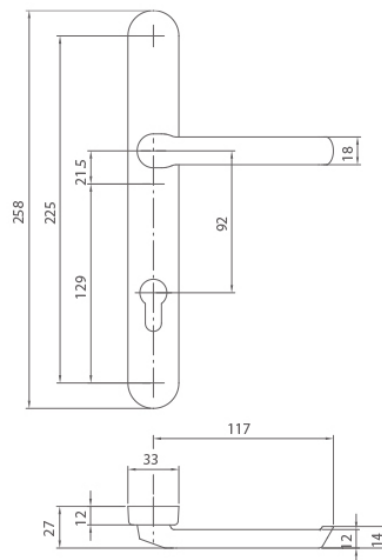

HvN Rolluikkruk

PRODUCTINFORMATIE

HvN rolluikkruk 2526
Deurgarnituren

2526 OP 6011

Rolluikkruk op smalschild 6011 massief aluminium

Technische gegevens

Merk	HvN
Type:	2526/6011 BU/BI/BLIND
SKG:	2
Materiaal:	Aluminium

VBH-nr.	LogiKal-nr	Omschrijving
249400958	30-814626	HvN KRUK 2526 OP 6011-BU PZ92 EV1 MASSIEF SCHILD OVAAL ROLLUIKKRUK SKG2
249400964		HvN KRUK 2526 OP 6011-BU BLIND EV1 MASSIEF SCHILD OVAAL ROLLUIKKRUK SKG2
249400192	30-814654	HvN KRUK 2526 OP 6011-BI PZ92 EV1 MASSIEF SCHILD OVAAL

Basisafbeeldingen

Beschrijving

Rolluikkruk 2526 vastdraaibaar gemonteerd op schild 6011. Het afgeronde schild is uit massief aluminium. De hoogte van de rolluikkruk is slechts 16 mm.

Kenmerken:

SKG** goedgekeurd

Schildafmeting 258x33x12 mm (buiten) 258x33x9 mm (binnen)

Links en rechts toepasbaar

VBH. DÉ EXPERT IN RAAM- EN DEURTECHNIEK

VBH NEDERLAND
HOUDUIFSTRAAT 22
4901 BP OOSTERHOUT

0031 162 483400
INFO@VBH-NL.COM
WWW.VBH-NL.COM