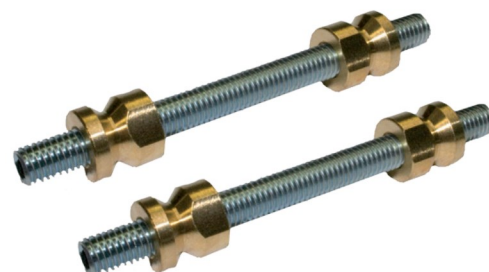

greenteQ bevestigingsysteem BA 15.EU H/K/A

greenteQ deurgreepbevestigingen voor stabiele en duurzame bevestiging van deurgrepen.

greenteQ deurgreepbevestigingsysteem BA 15.EU.H/K/A; voor enkelzijdige, onzichtbare montage op houten, kunststof en aluminium deuren; boring 10 mm; lengte draadeinden 20, 25, 30, 35, 45 of 55 mm.

Voor 1 bevestigingspunt, voor 1 deurgreep zijn 2 stuks benodigd.

VE	Lengte	Materiaal	VBH-artikelnr.
stuks	20mm	staal verzinkt	33-526037
stuks	25mm	staal verzinkt	33-526045
stuks	30mm	staal verzinkt	33-526053
stuks	35mm	staal verzinkt	33-526061
stuks	45mm	staal verzinkt	33-526070
stuks	55mm	staal verzinkt	33-526088

greenteQ bevestigingsysteem BA 15.PR H/K/A

greenteQ deurgreepbevestigingen voor stabiele en duurzame bevestiging van deurgrepen. greenteQ deurgreep bevestigingsysteem BA 15.PR.H/K/A; voor paarsgewijze bevestiging op houten, kunststof en aluminium deuren; diameter schroefdraad M8; deurdikte tot 80 mm.

Voor 1 paar deurgrepen met 4 bevestigingspunten.

VE	Deurdikte	Materiaal	VBH-artikelnr.
paar	<80mm	staal verzinkt / messing	33-526096
paar	80-95mm	staal verzinkt / messing	33-526100

greenteQ bevestigingsysteem BA 15.M8

greenteQ deurgreepbevestigingen voor stabiele en duurzame bevestiging van deurgrepen.

greenteQ deurgreepbevestigingsysteem BA 15.M8; voor enkelzijdige, onzichtbare montage op houten, kunststof en aluminium deuren; binnendraad 8mm.

Voor 1 bevestigingspunt, voor 1 deurgreep zijn 2 stuks benodigd.

VE	Schroefdraad	Materiaal	VBH-artikelnr.
stuks	M8-binnendraad	messing	33-526118